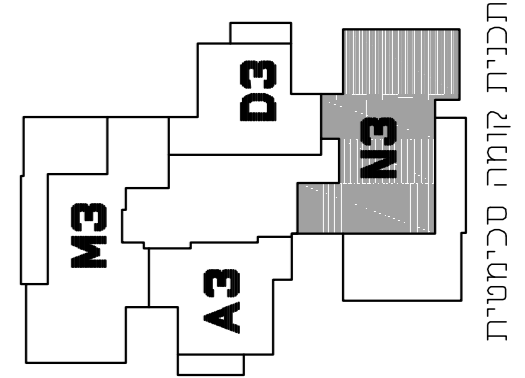

מרבסת מקורה בחלקה

מסלול	דקות
1-7	21-7
2-7	20-7
3-7	19-7
4-7	18-7
5-7	17-7
6-7	16-7
7-7	15-7
8-7	14-7
9-7	13-7
10-7	12-7
11-7	11-7
12-7	10-7
13-7	9-7
14-7	8-7
15-7	7-7
16-7	6-7
17-7	5-7
18-7	4-7
19-7	3-7
20-7	2-7
21-7	1-7

כניסה דו-
אסקו שדולר
כניסה חד'
אבא חושי