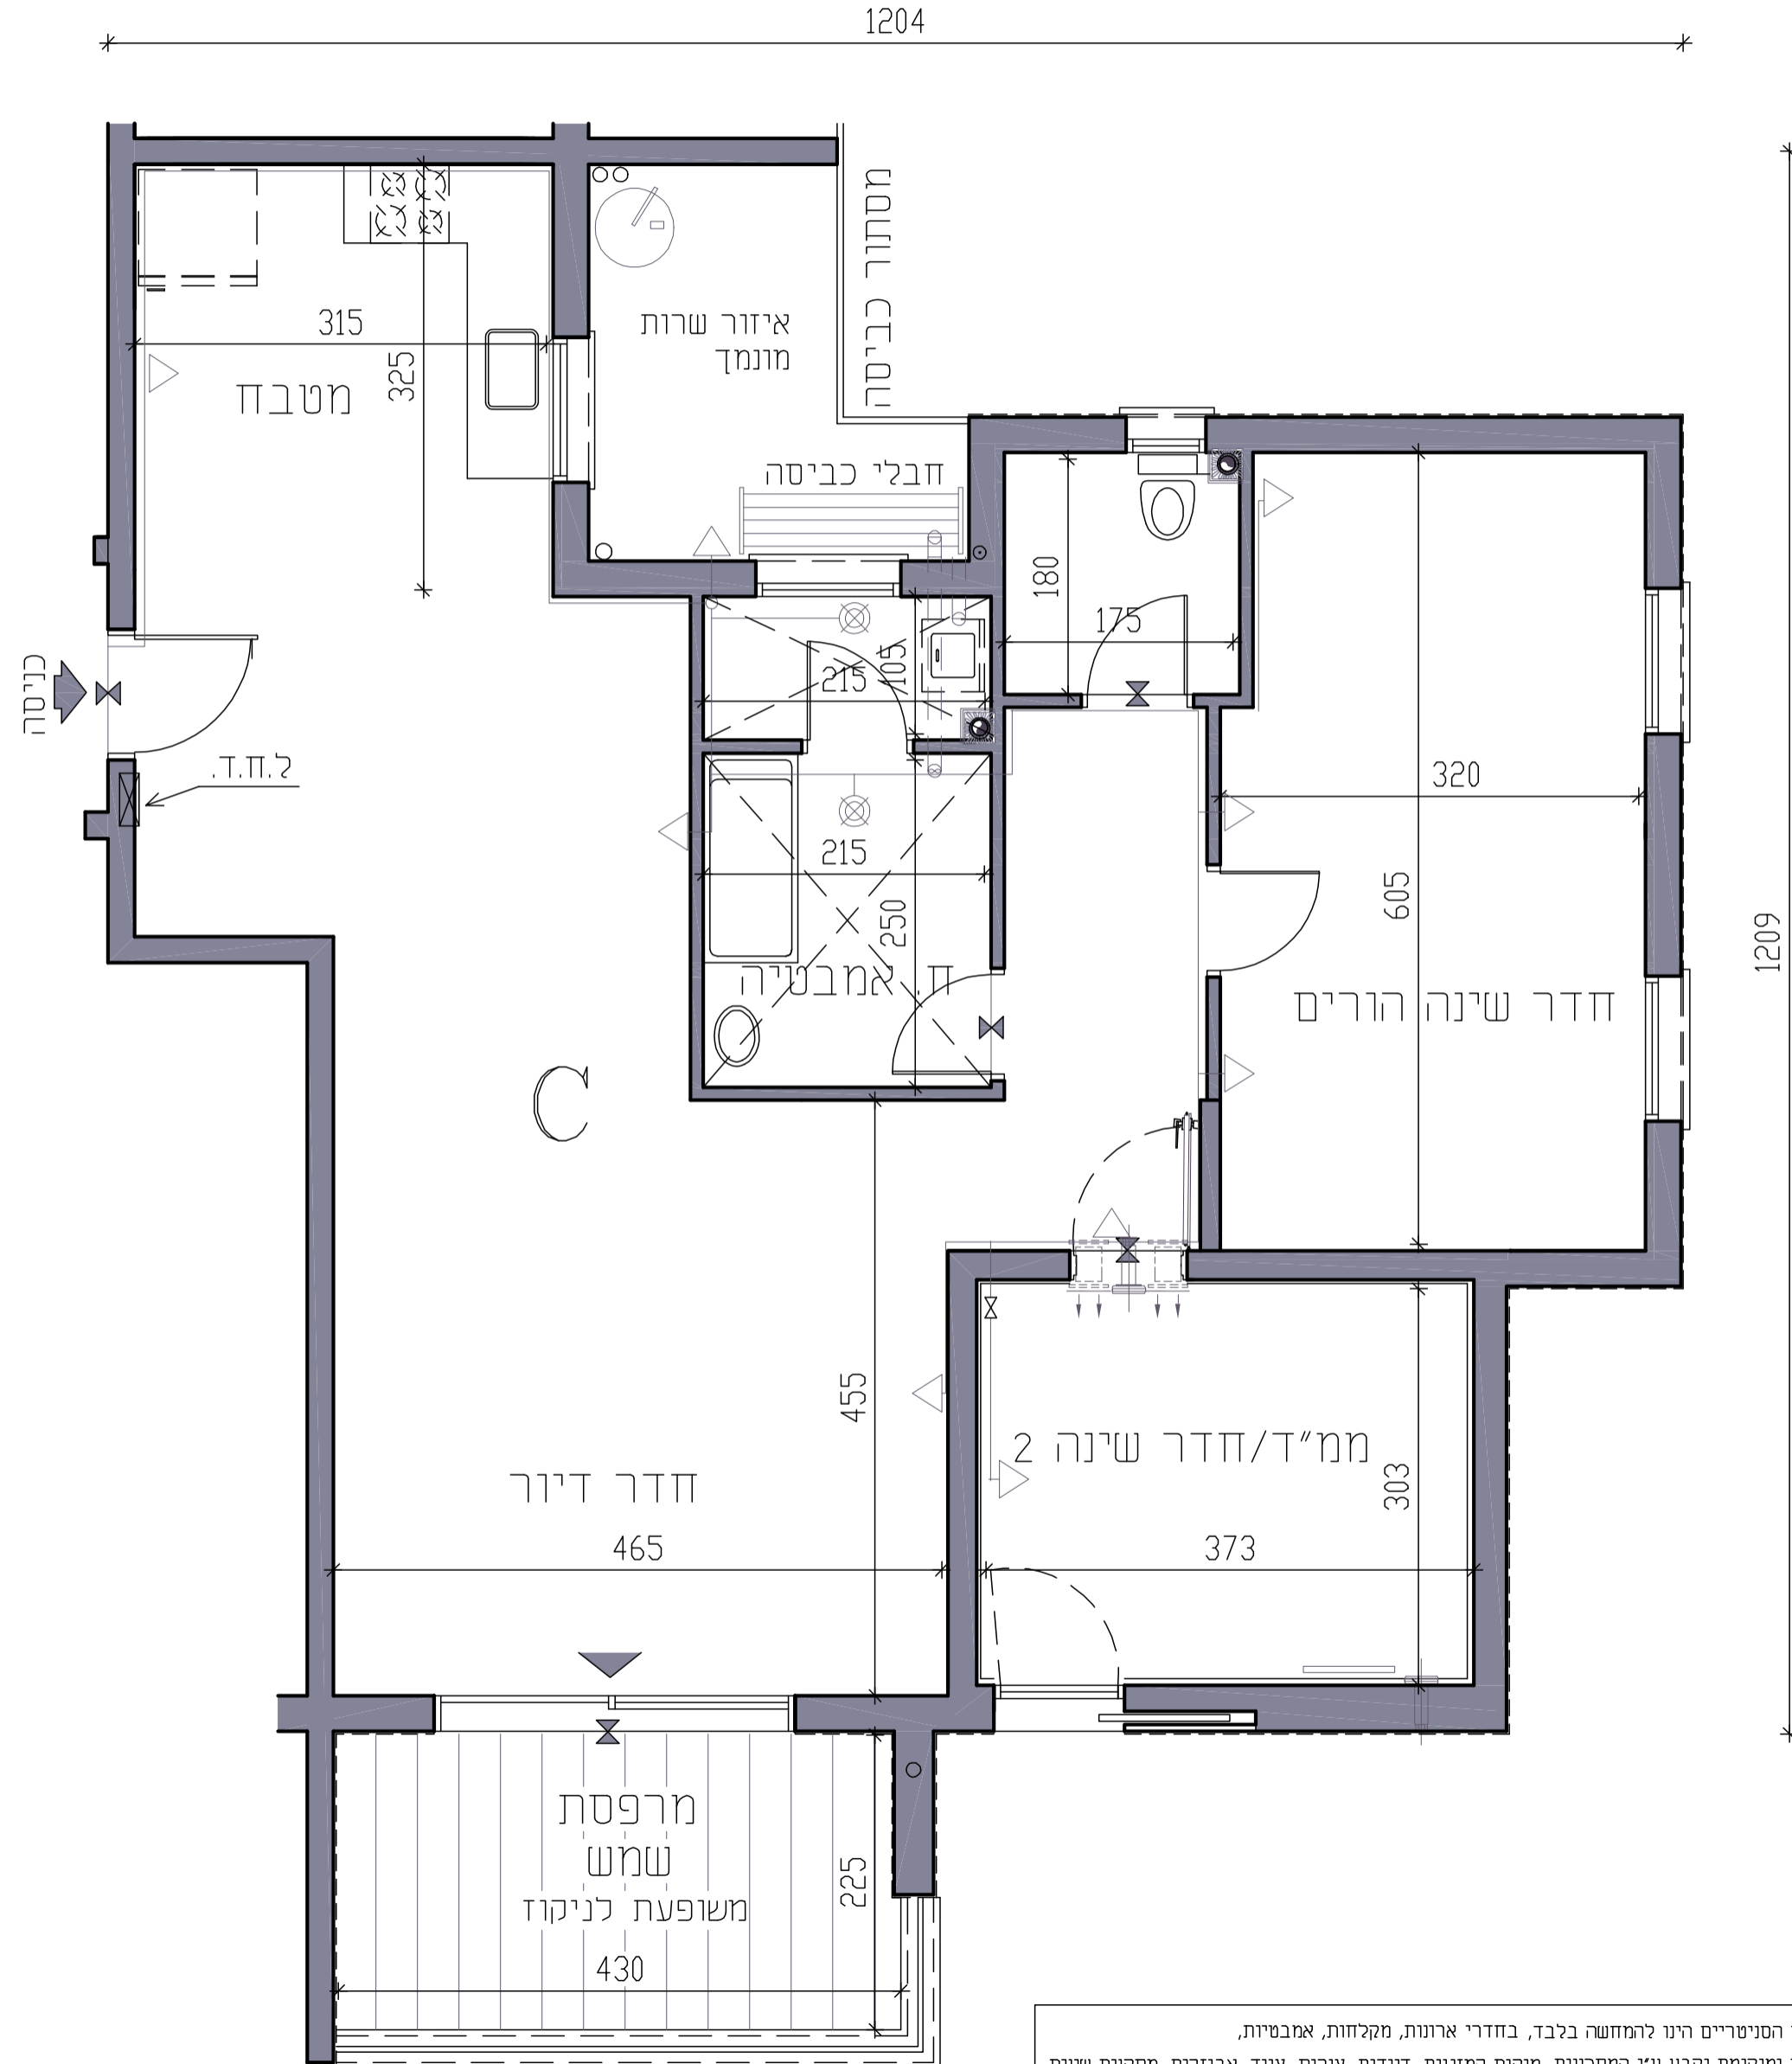

דירה דגם C מגרש 901

קומות 1-13

מספר דירה	דגם	קומות 1-13
3	C	1-ק
8	C	2-ק
13	C	3-ק
18	C	4-ק
23	C	5-ק
28	C	6-ק
33	C	7-ק
38	C	8-ק
43	C	9-ק
48	C	10-ק
53	C	11-ק
58	C	12-ק
63	C	13-ק

מקרא בתכנית:

- מיקום מוצע למקרר
- מיקום מוצע לכריים
- מיקום מוצע למכונת כביסה ומייבש כביסה
- הפרש מפלס ברצפה
- לוח חשמל דירתי
- דוד לחימום מים
- הנמכת תקרה תותבת
- מערכת סינון דירתי
- מתז (ספרינקלר)

המידות בתוכנית הינן לפי ציפי הקירות בטיח ו/או בכל חומר אחר, סידור המטבח והכלים הסניטריים הינו להמחשה בלבד, בחזרי ארונות, מקלחות, אמבטיות, ואיזורי שירות יעברו צינורות אפקיים ו/או אנכיים, פרטיים ומשותפים, מידות הצינורות סוגם ומיקומם יקבע ע"י המתכננים. מיקום המזגנים, דוודים, צנרות, ציוד, אביזרים, מתקנים שונים, מיכלי ואביזרי הגז וכיו"ב כפופים לשינויים כפי שיקבעו ע"י המתכננים ו/או הרשויות. מיקום, סוג וכמות המתזים לכיבוי אש (ספרינקלרים), אופן התקנתם והסתרתם יכול להישנות ע"פ קביעת החברה והרשויות. המידות והשטחים המחייבים החברה הינם המופיעים בתכנית המכר בלבד ולא בכל פרוספקט ו/או תכנית אחרות מכל מין וסוג שהוא.