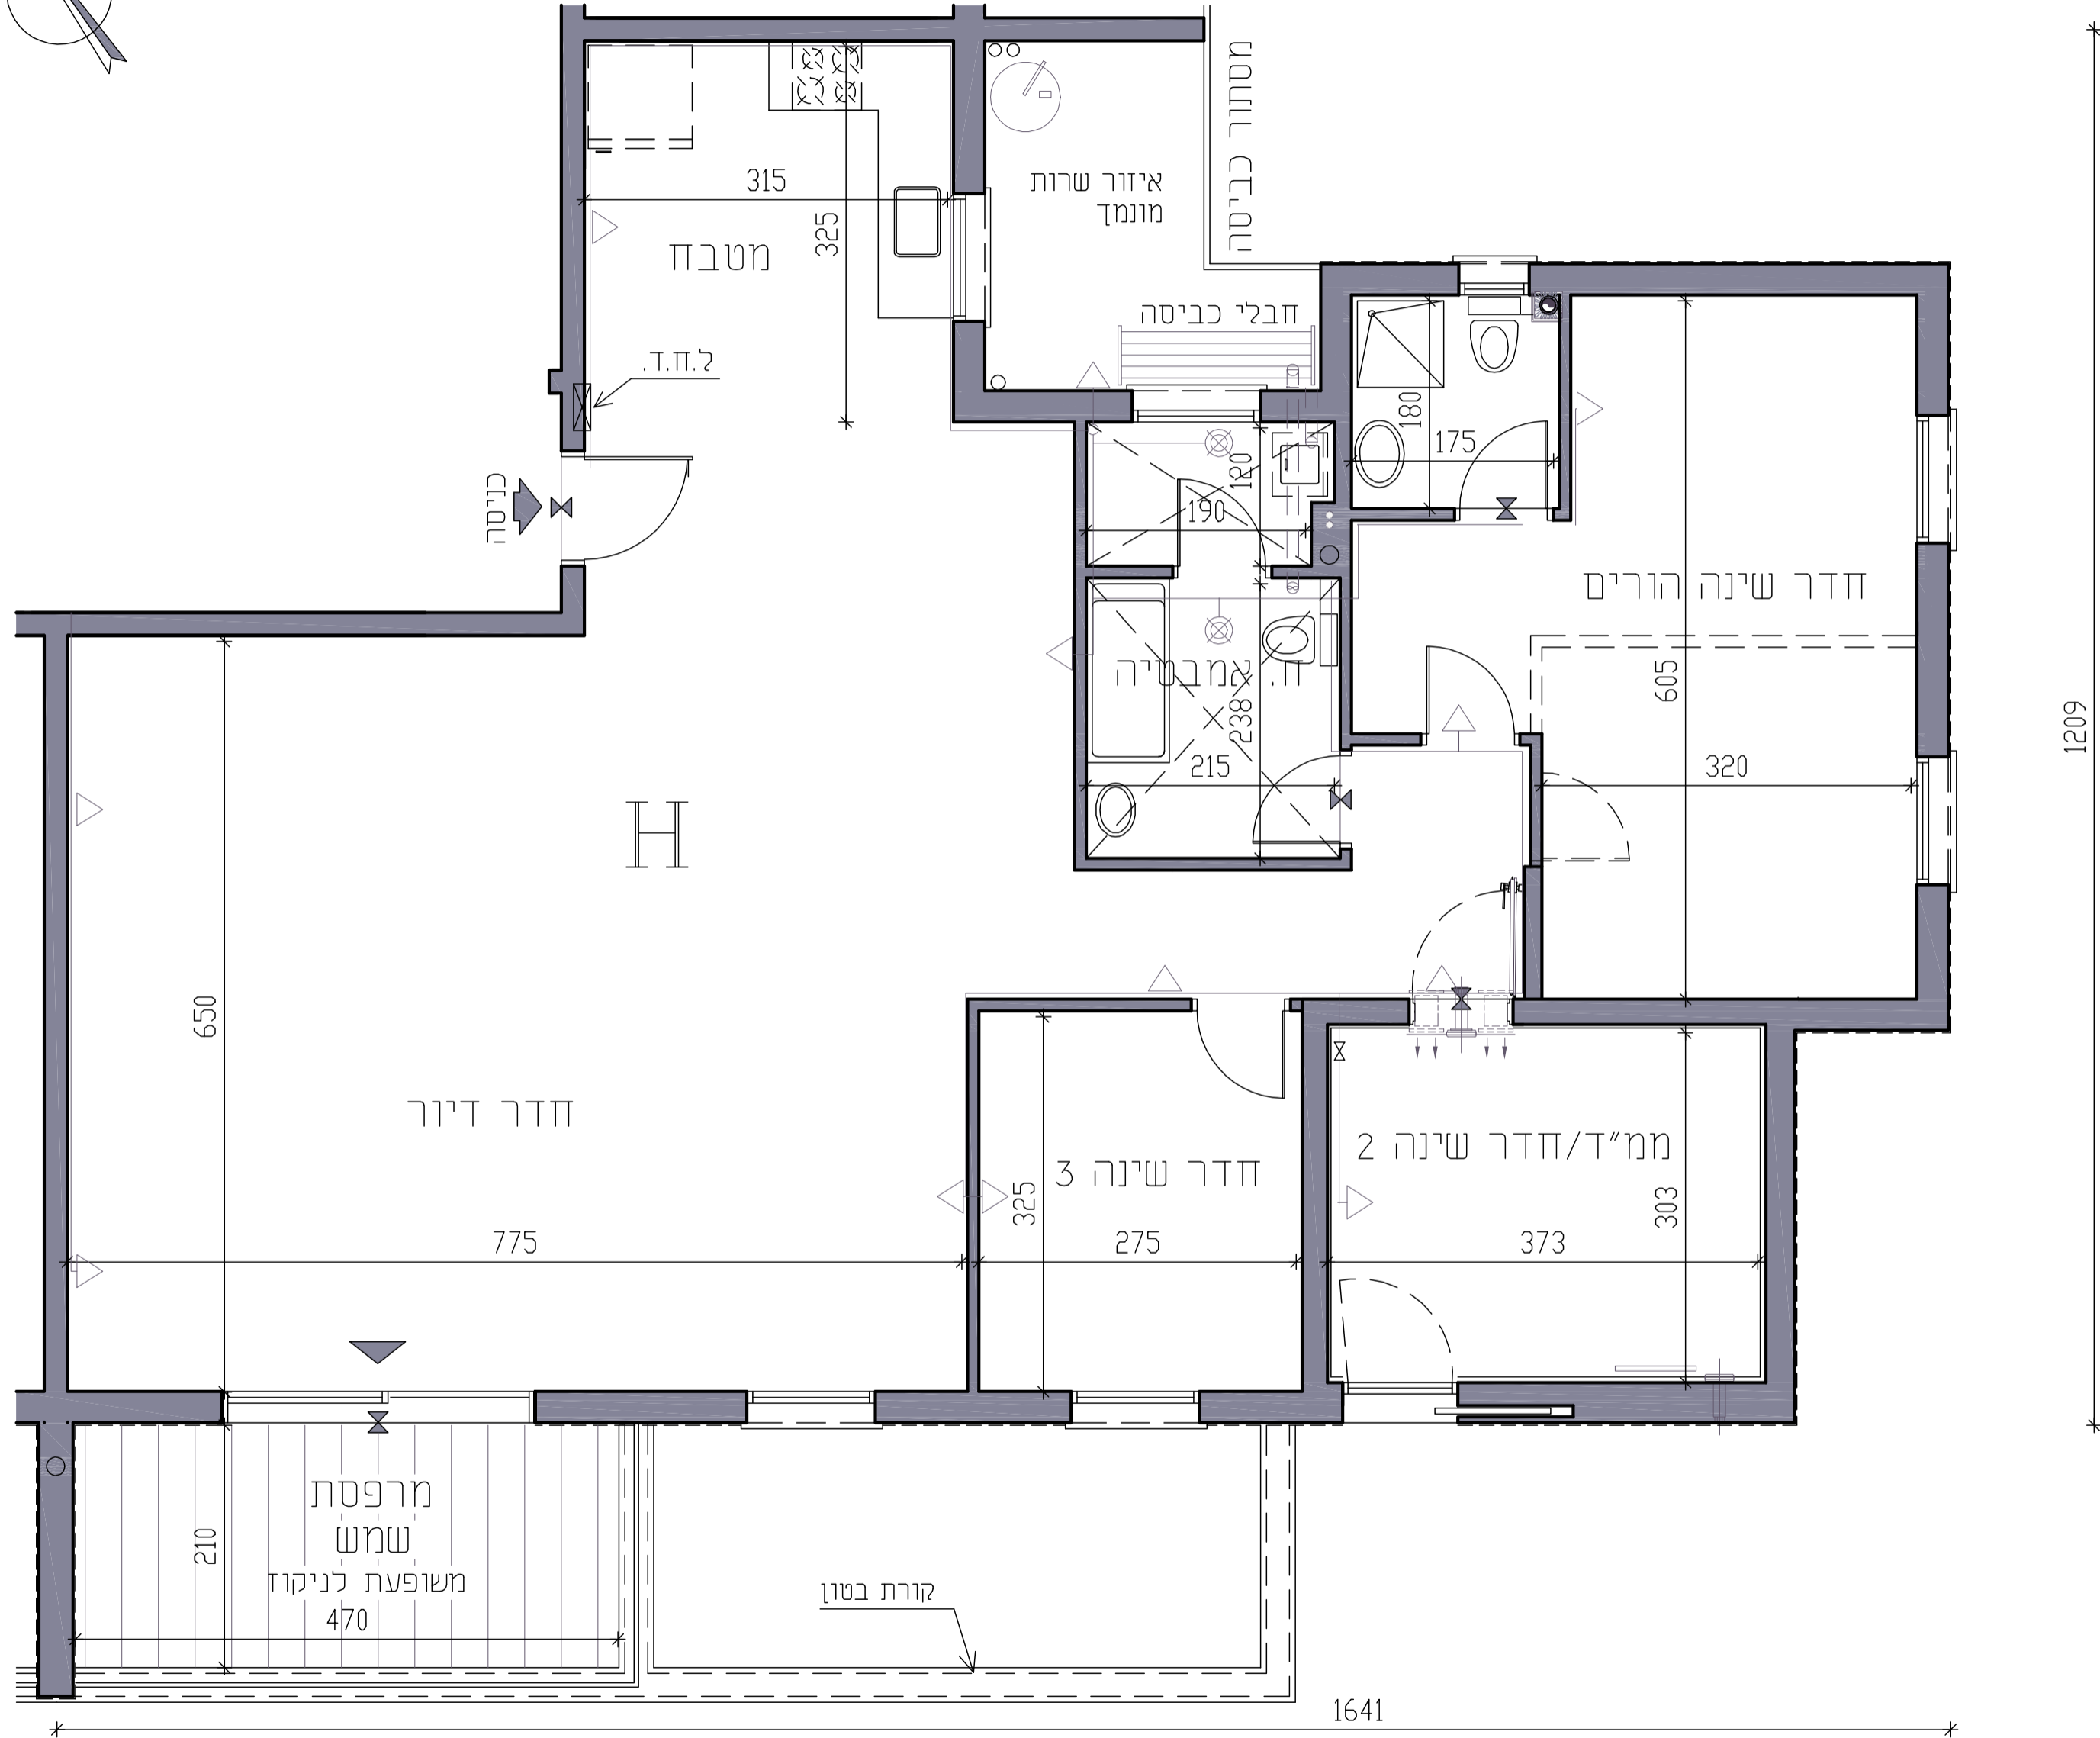

# דירה דגם H מגרש 901

## קומה 14

מספר דירה	דגם דירה	קומה
68	H	14-ק

### מקרא בתכנית:

- מיקום מוצע למקרר
- מיקום מוצע לכריים
- מיקום מוצע למכונת כביסה ומייבש כביסה
- הפרש מפלס ברצפה
- לוח חשמל דירתי
- דוד לחימום מים
- הנמכת תקרה תותבת
- מערכת סינון דירתי
- מתז (ספרינקלר)