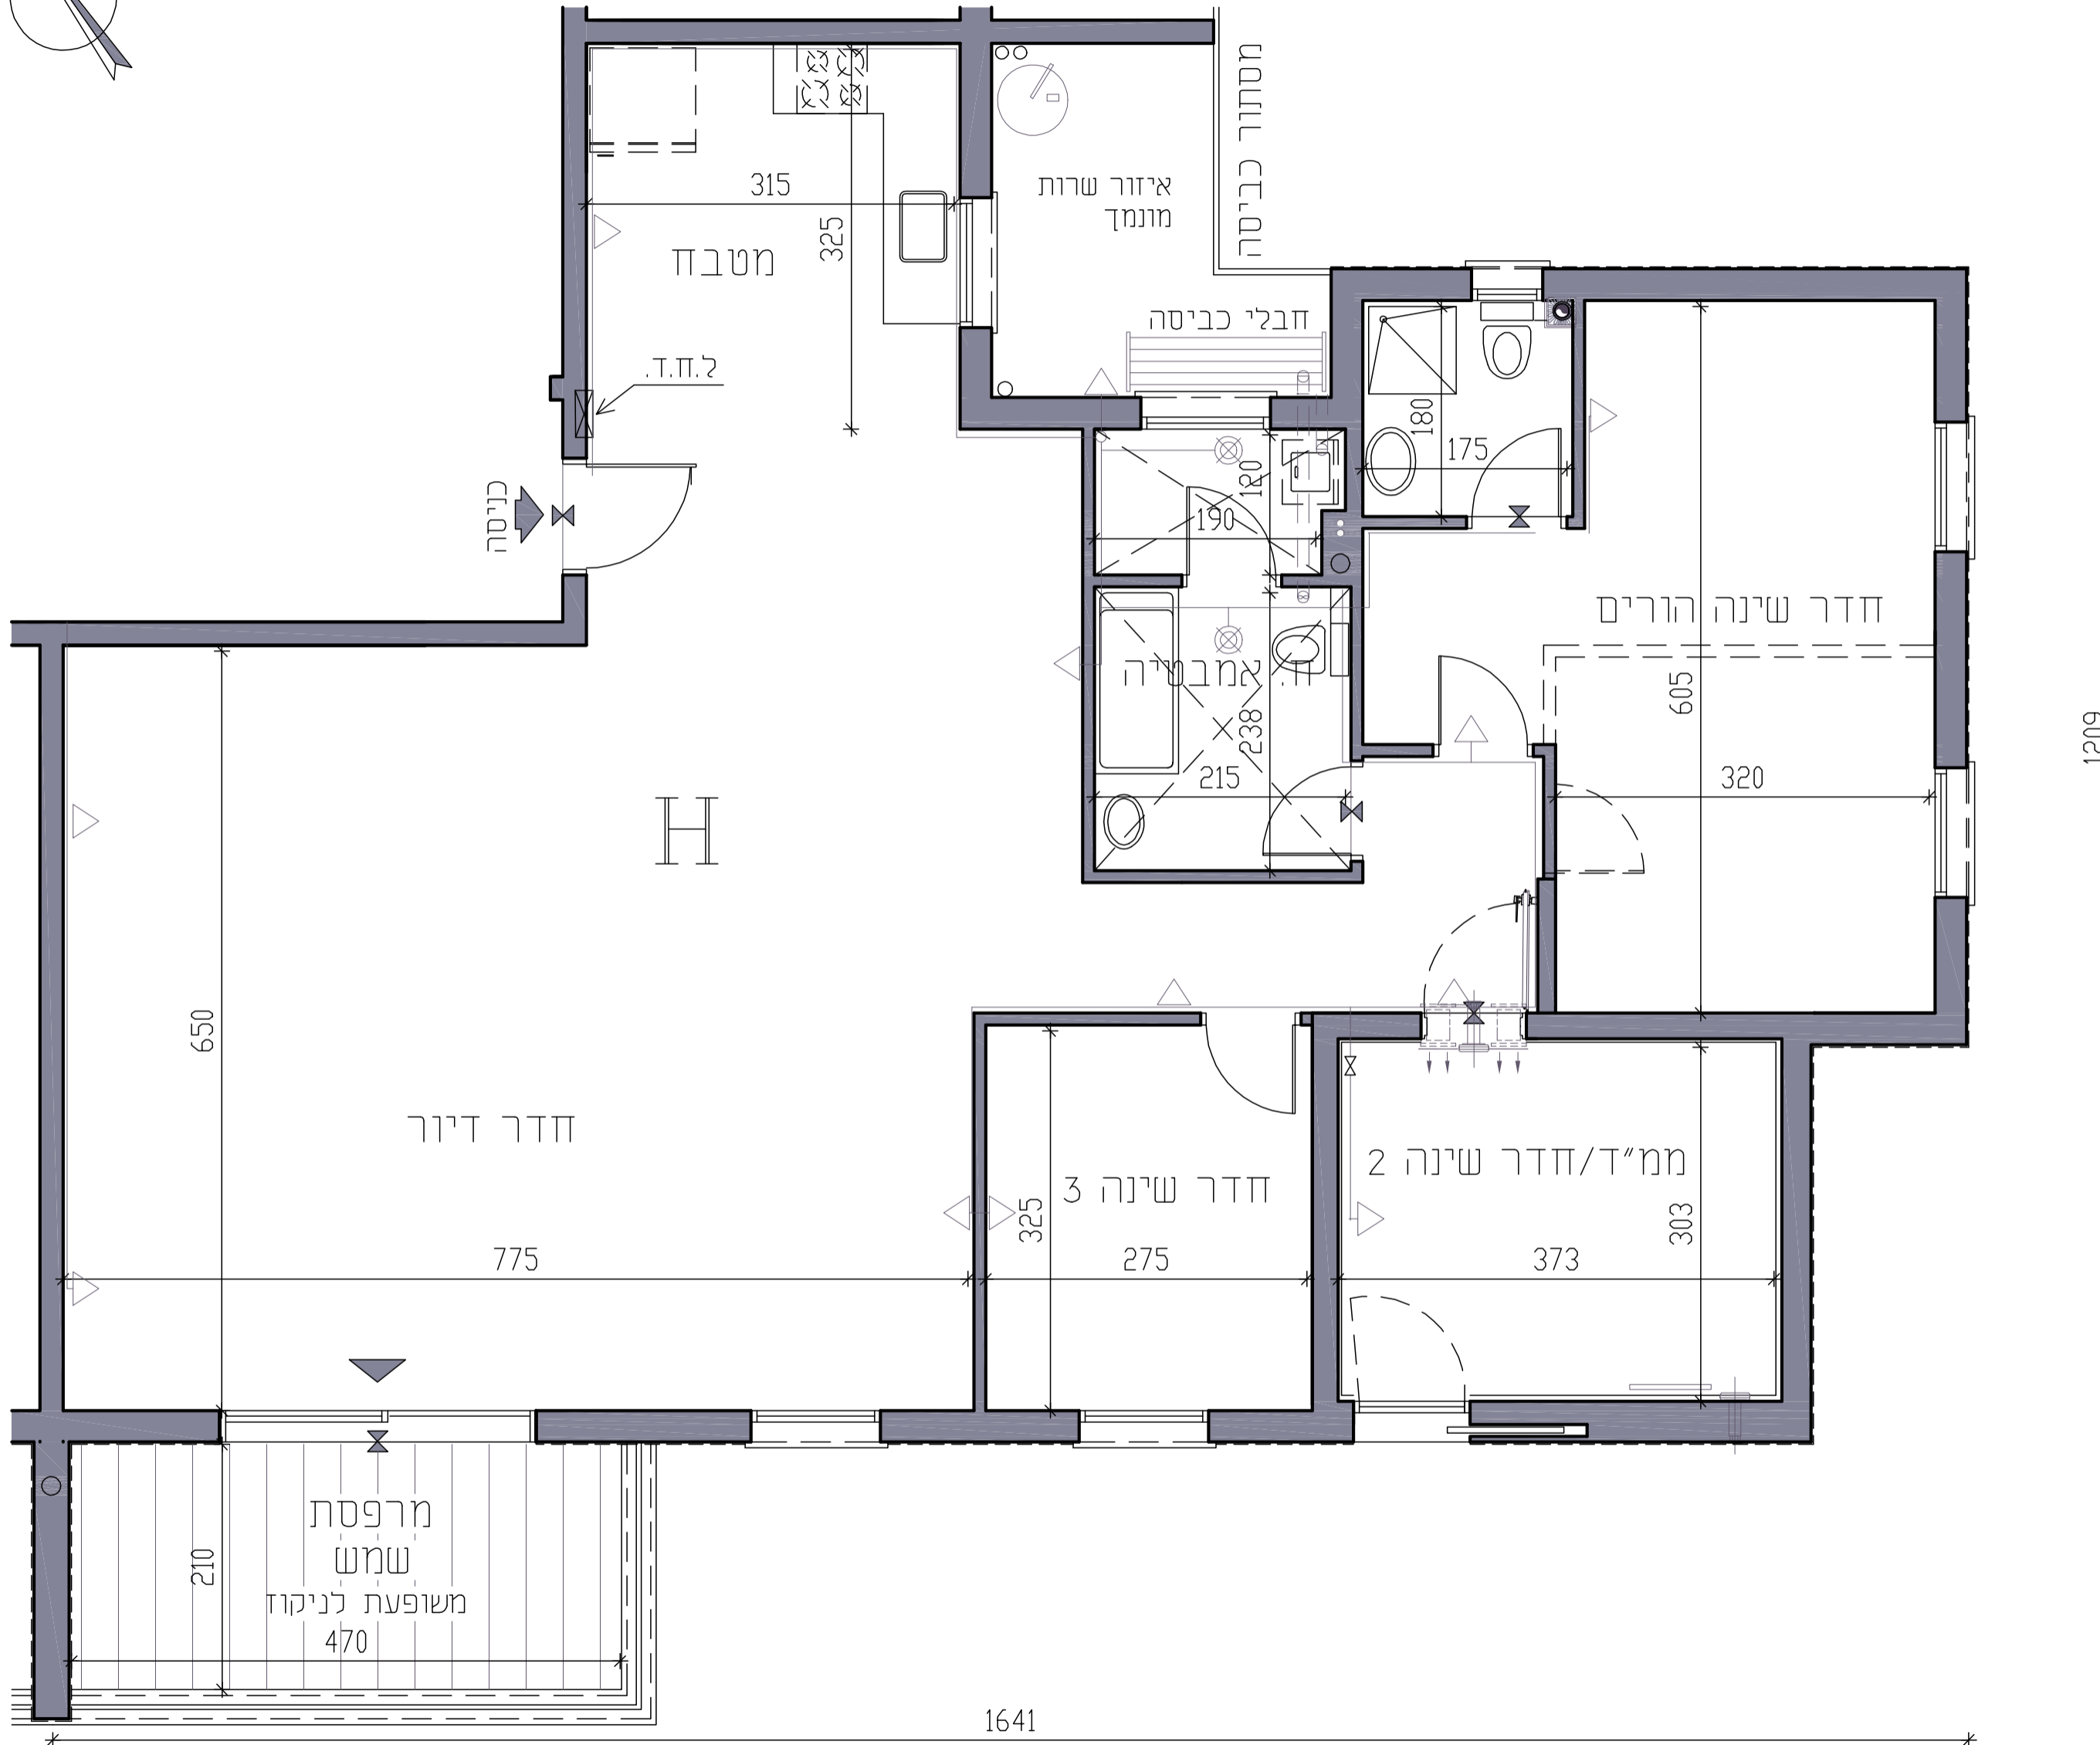

דירה דגם H מגרש 901

קומות 15 - 25

מספר דירה	דגם	קומות
72	H	15-ק
76	H	16-ק
80	H	17-ק
84	H	18-ק
88	H	19-ק
92	H	20-ק
96	H	21-ק
100	H	22-ק
104	H	23-ק
108	H	24-ק
112	H	25-ק

מקרא בתכנית:

- מיקום מוצע למקרר
- מיקום מוצע לכריים
- מיקום מוצע למכונת כביסה ומייבש כביסה
- הפרש מפלט ברצפה
- לוח חשמל דירתי
- דוד לחימום מים
- הנמכת תקרה תותבת
- מערכת סינון דירתי
- מתז (ספרינקלר)

המידות בתוכנית הינן לפי ציפי הקירות בטיח ו/או בכל חומר אחר, סידור המטבח והכלים הסניטריים הינו להמחשה בלבד, בחדרי ארונות, מקלחות, אמבטיות, ואזורי שירות יעברו צינורות אופקיים ו/או אנכיים, פרטיים ומשותפים, מידות הצינורות סוגם ומיקומם יקבע ע"י המתכננים. מיקום המזגנים, דוודים, צנרות, ציוד, אביזרים, מתקנים שונים, מיכלי ואביזרי הגז וכיו"ב כפופים לשינויים כפי שיקבעו ע"י המתכננים ו/או הרשויות. מיקום, סוג וכמות המתזים לכיבוי אש (ספרינקלרים), אופן התקנתם והסתרתם יכול להישנות ע"פ קביעת החברה והרשויות. המידות והשטחים המחייבים החברה הינם המופיעים בתכנית המכר בלבד ולא בכל פרוספקט ו/או תכניות אחרות מכל מין וסוג שרוא.