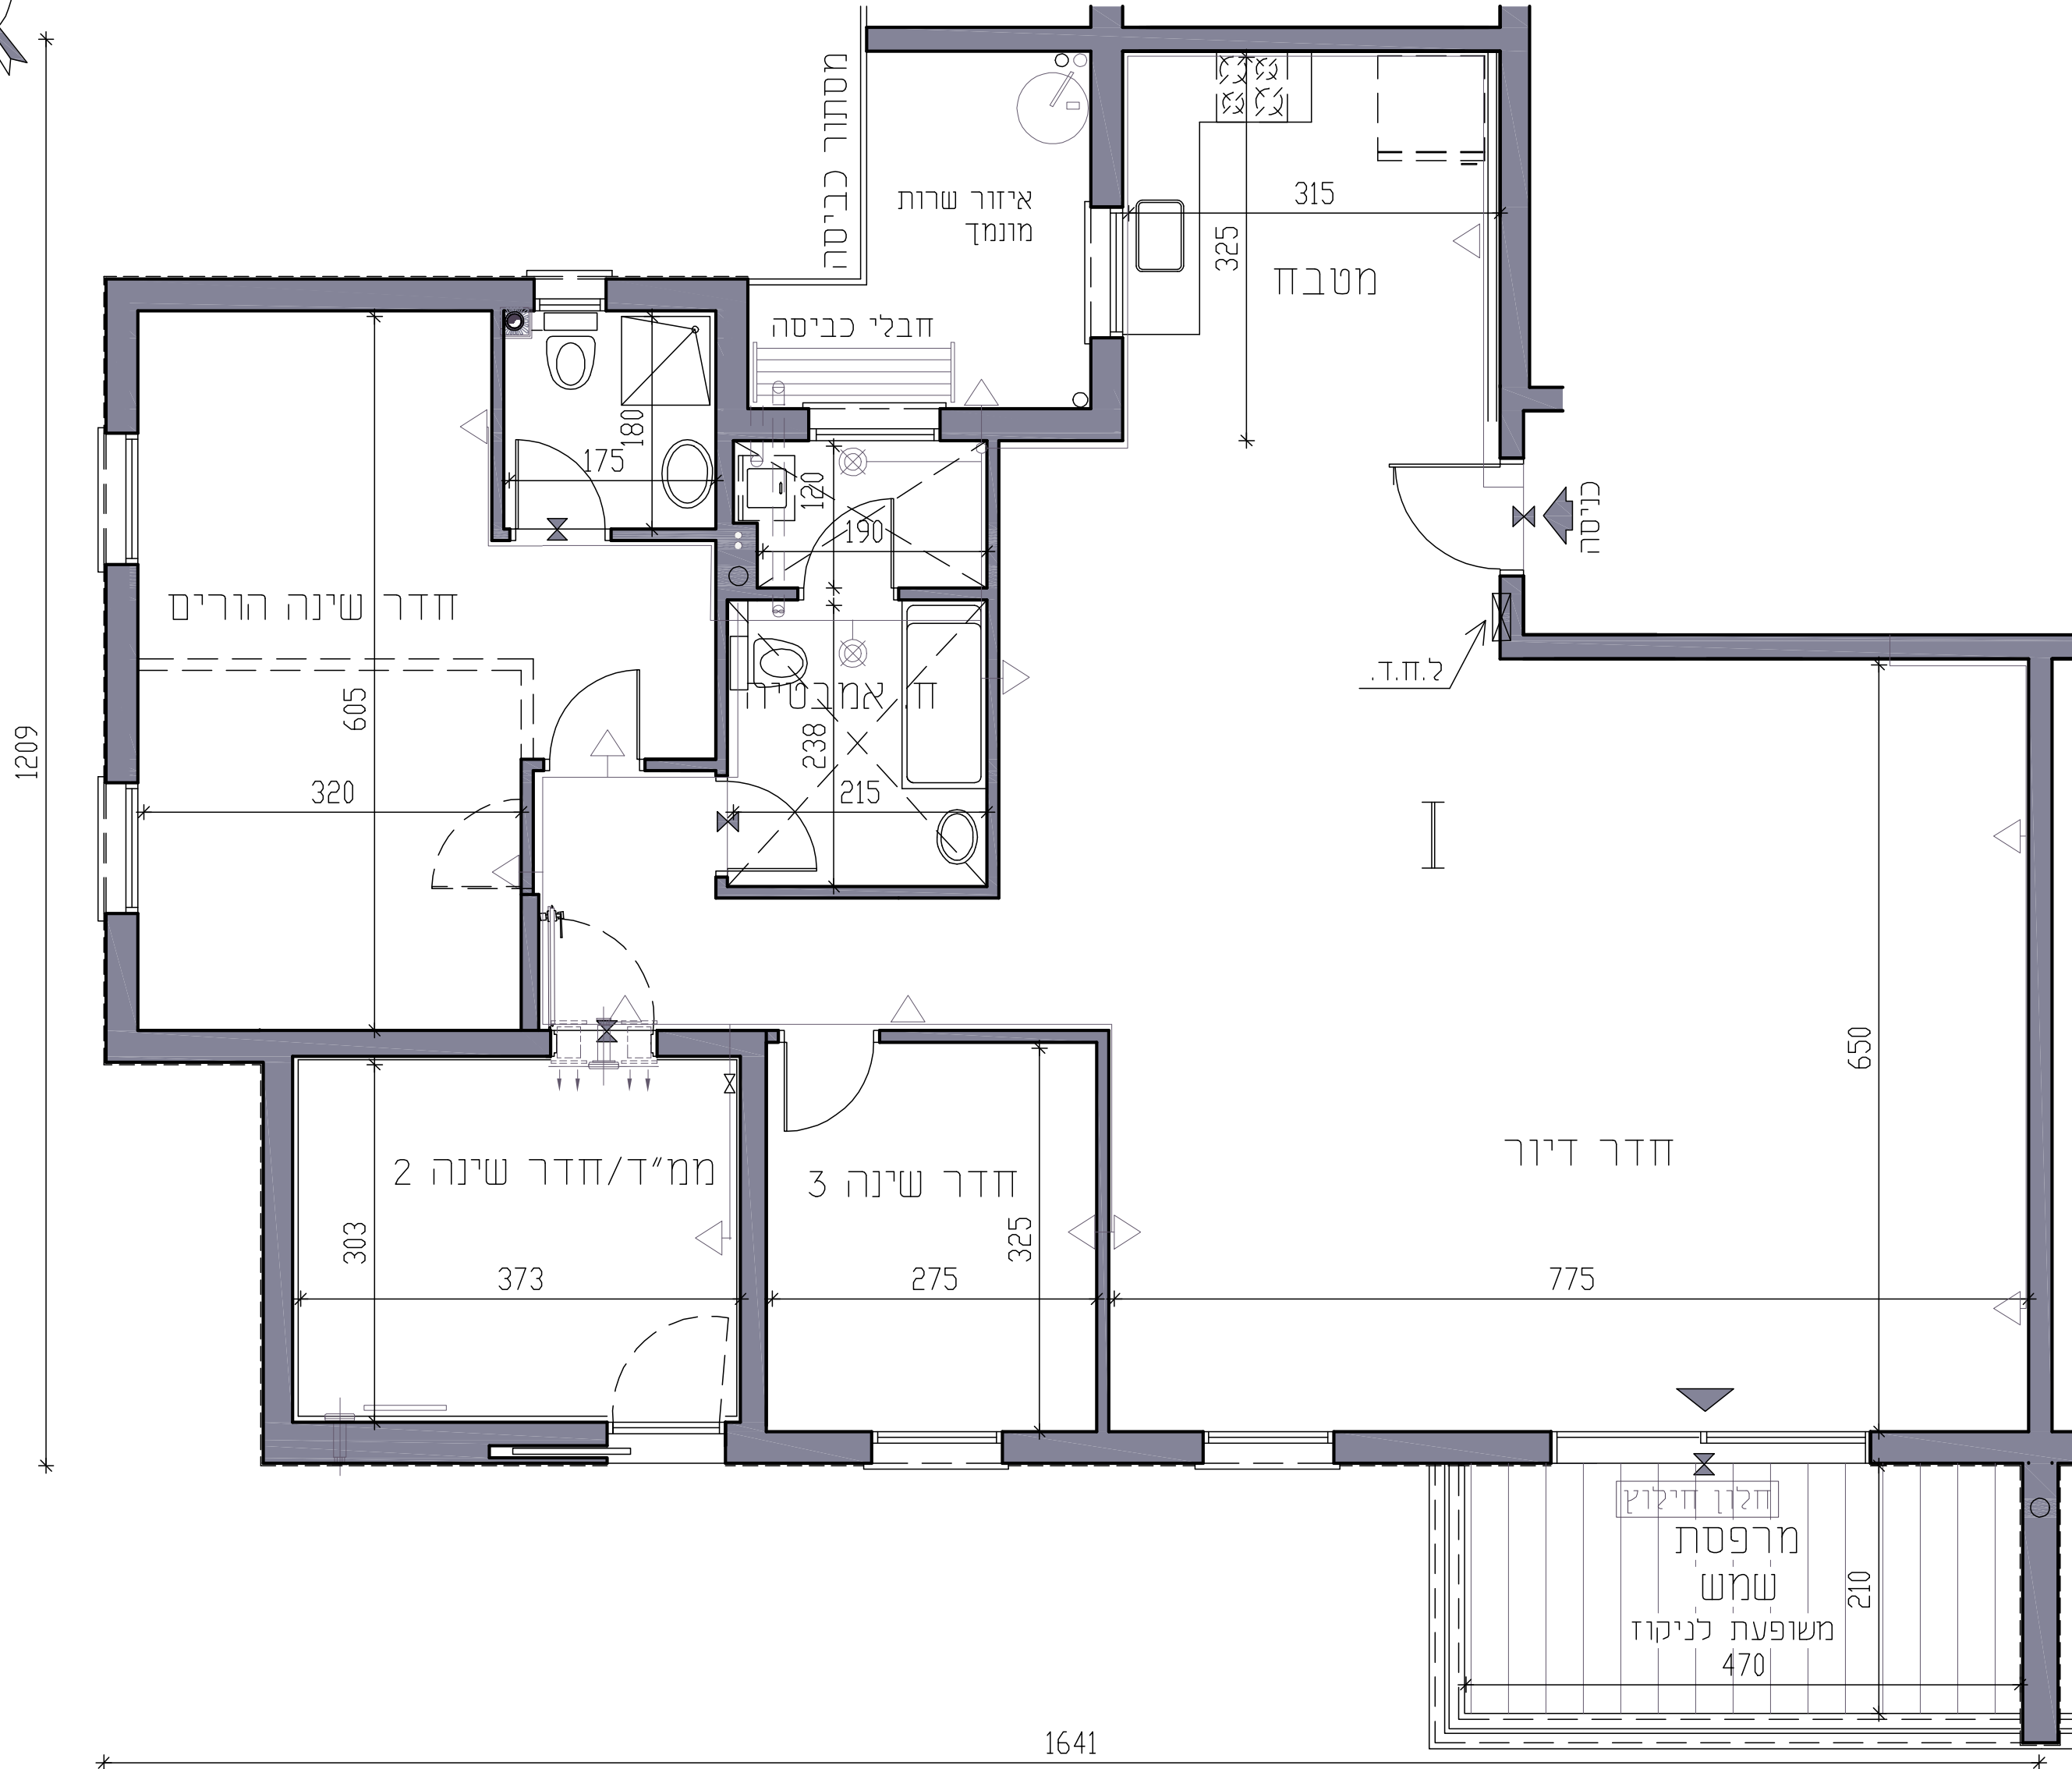

דירה דגם I מגרש 901

קומות 15 - 25

מספר דירה	סימן דירה	קומות 15-25
73	I	15-ק
77	I	16-ק
81	I	17-ק
85	I	18-ק
89	I	19-ק
93	I	20-ק
97	I	21-ק
101	I	22-ק
105	I	23-ק
109	I	24-ק
113	I	25-ק

מקרא בתכנית:

-  מיקום מוצע למקרר
-  מיקום מוצע לכריים
-  מיקום מוצע למכונת כביסה ומייבש כביסה
-  הפרש מפלט ברצפה
-  לוח חשמל דירתי
-  דוד לחימום מים
-  הנמכת תקרה תותבת
-  מערכת סינון דירתי
-  מתז (ספרינקלר)

המידות בתוכנית הינן לפני ציפוי הקירות בטיח ו/או בכל חומר אחר, סידור המטבח והכלים הסניטריים הינו להמחשה בלבד, בחזרי ארונות, מקלחות, אמבטיות, ואיזורי שירות יעברו צינורות אופקיים ו/או אנכיים, פרטיים ומשותפים. מידות הצינורות סוגם ומיקומם יקבע ע"י המתכננים. מיקום המזגנים, דוודים, צנרות, ציוד, אביזרים, מתקנים שונים, מיכלי ואביזרי הגז וכי"ב כפופים לשינויים כפי שיקבעו ע"י המתכננים ו/או הרשויות. מיקום, סוג וכמות המתזים לכיבוי אש (ספרינקלרים), אופן התקנתם והסתרתם יכול להשתנות ע"פ קביעת החברה והרשויות. המידות והשטחים המזכירים החברה הינם המופיעים בתכנית המכר בלבד ולא בכל פרוספקט ו/או תכנית אחרות מכל מין וסוג שרוא.