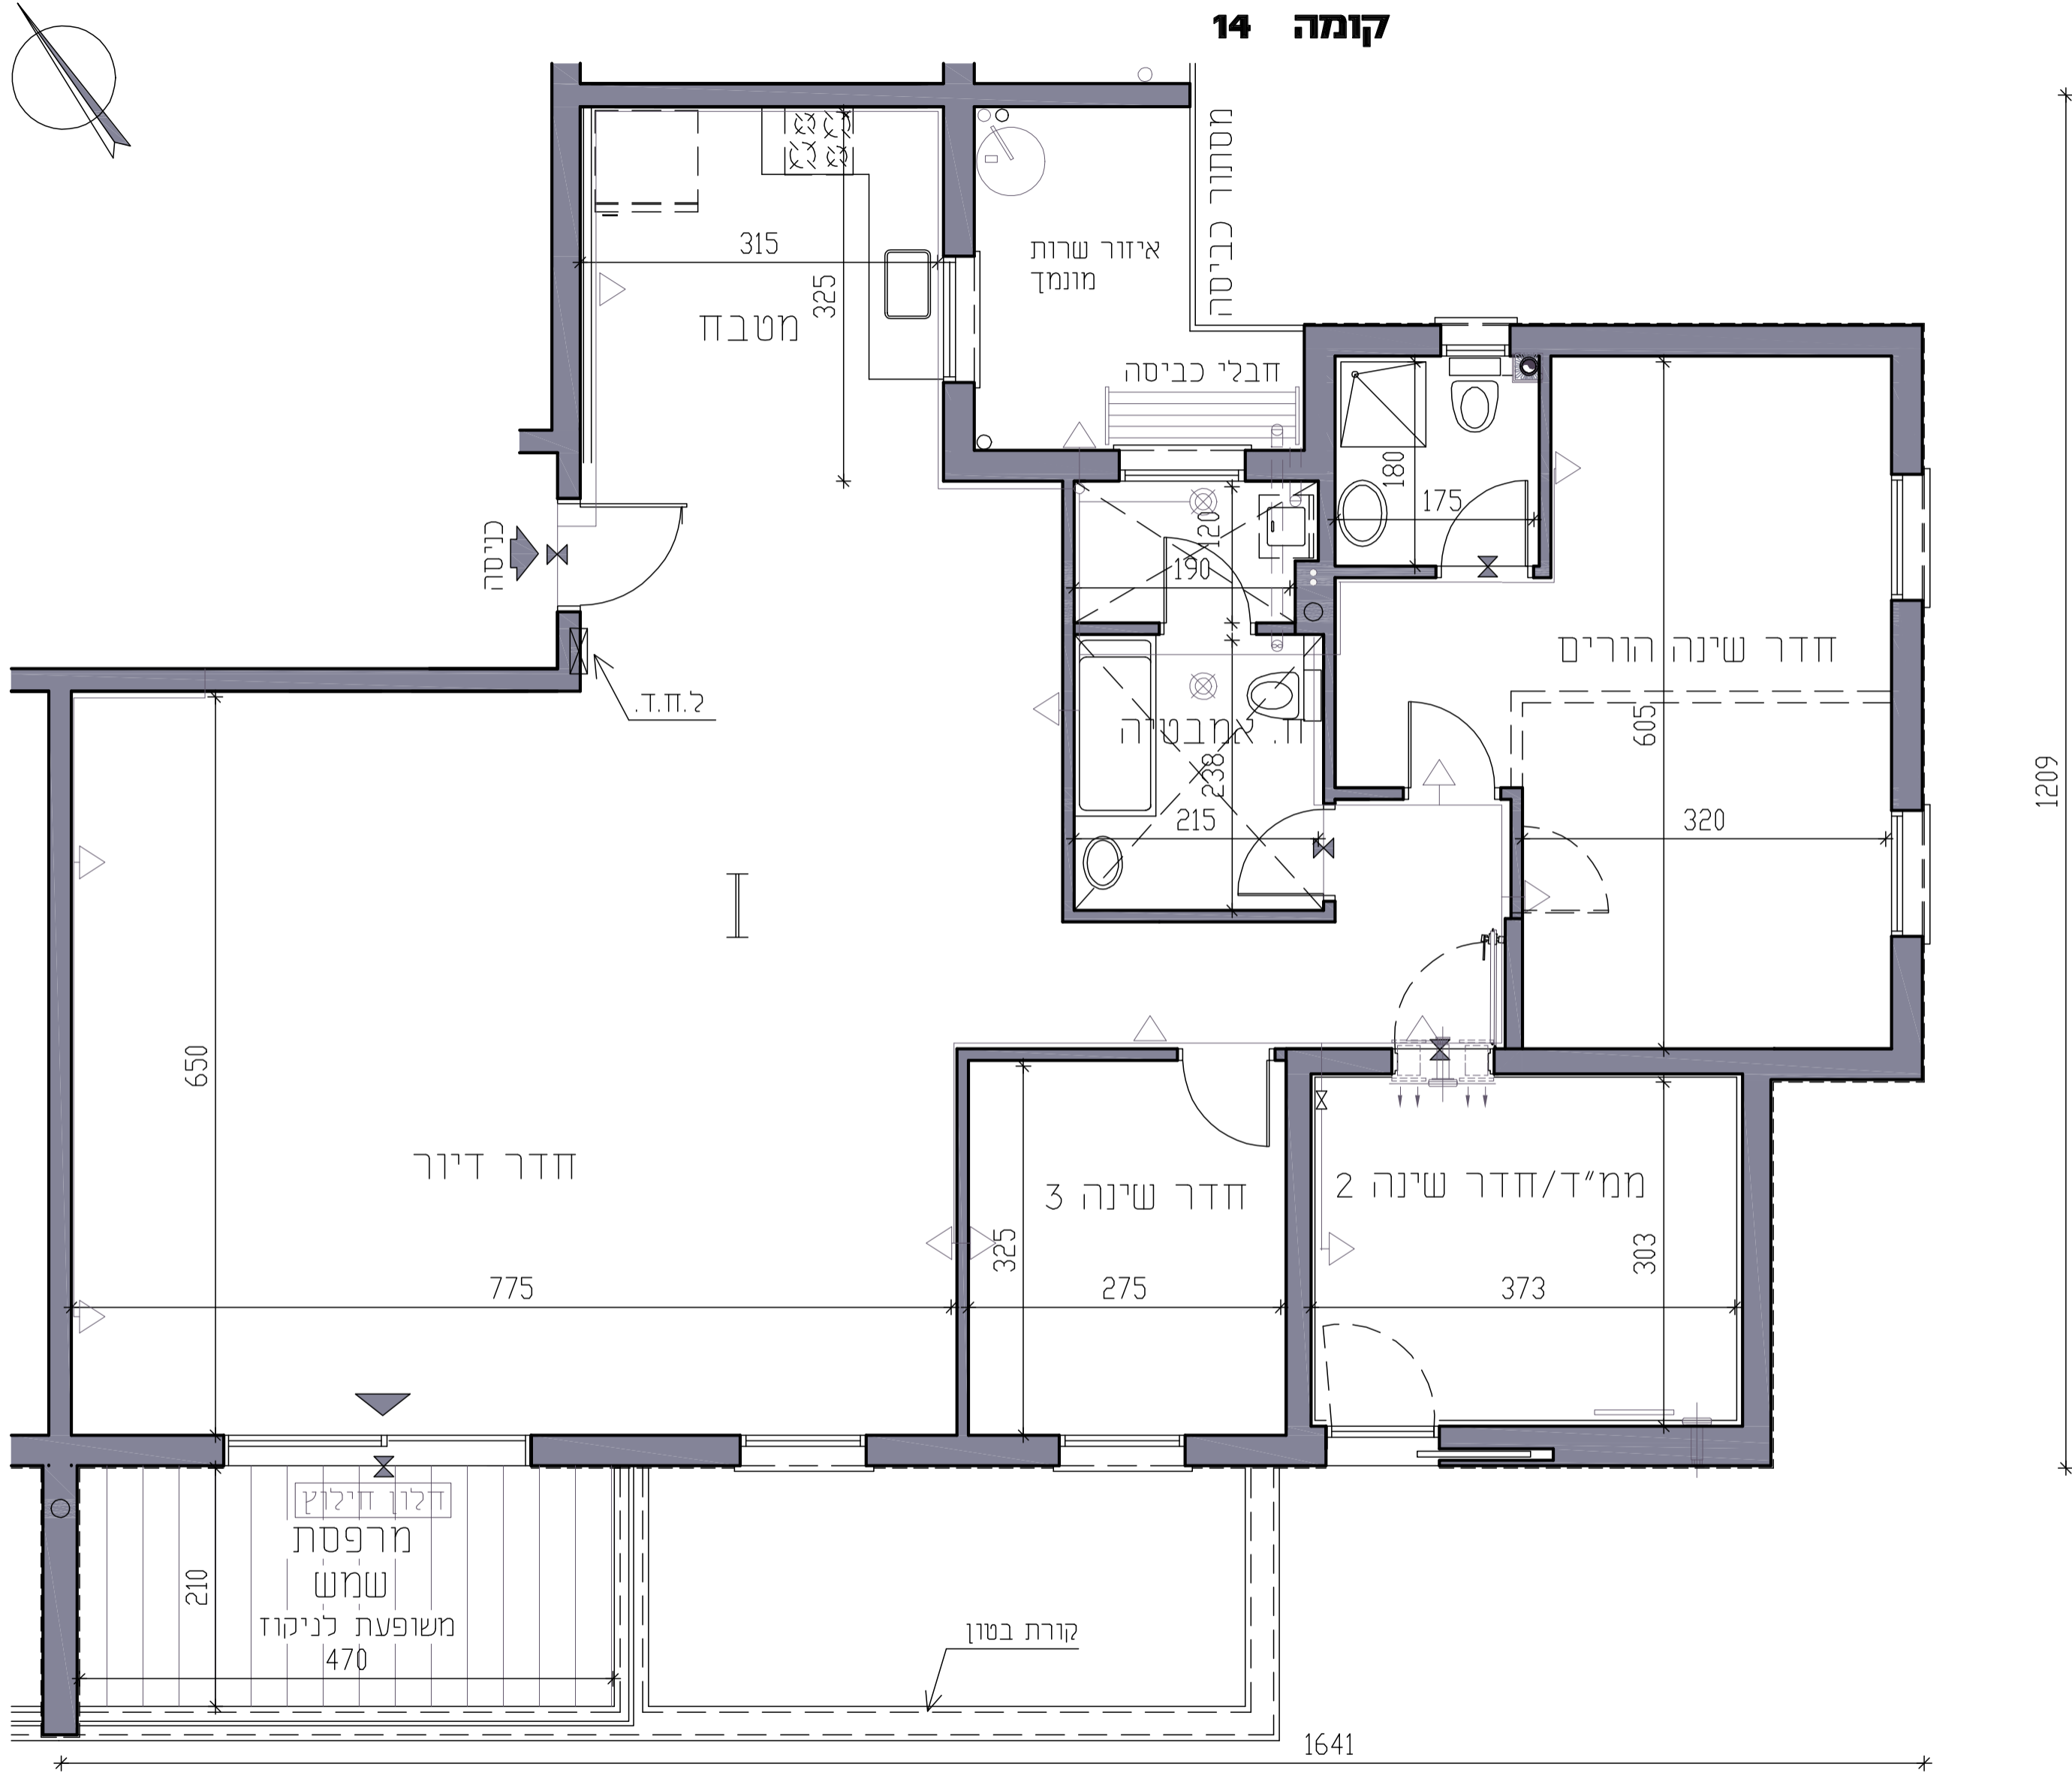

דירה דגם I מגרש 902

קומה 14

מספר דירה	דגם דירה	קומה
69	I	14-ק

מקרא בתכנית:

- מיקום מוצע למקרר
- מיקום מוצע לכריים
- מיקום מוצע למכונת כביסה ומייבש כביסה
- הפרש מפלס ברצפה
- לוח חשמל דירתי
- דוד לחימום מים
- הנמכת תקרה תותבת
- מערכת סינון דירתי
- מתד (ספרינקלר)

המידות בתוכנית הינן לפני ציפי הקירות בטיח ו/או בכל חומר אחר, סידור המטבח והכלים הסניטריים הינו להמחשה בלבד, בחדרי ארונות, מקלחות, אמבטיות, ואזורי שירות יעברו צינורות אופקיים ו/או אנכיים, פרטיים ומשותפים, מידות הצינורות סוגם ומיקומם יקבע ע"י המתכננים. מיקום המזגנים, דוודים, צנרות, ציוד, אביזרים, מתקנים שונים, מיכלי ואביזרי גז וכיילב כפופים לשינויים כפי שיקבעו ע"י המתכננים ו/או הרשויות. מיקום, סוג וכמות המתזים לכיבוי אש (ספרינקלרים), אופן התקנתם והסתרתם יכול להשתנות עיף קביעת החברה והרשויות. המידות והשטחים המחייבים החברה הינם המופיעים בתכנית המכר בלבד ולא בכל פרוספקט ו/או תכניות אחרות מכל מין וסוג שהוא.