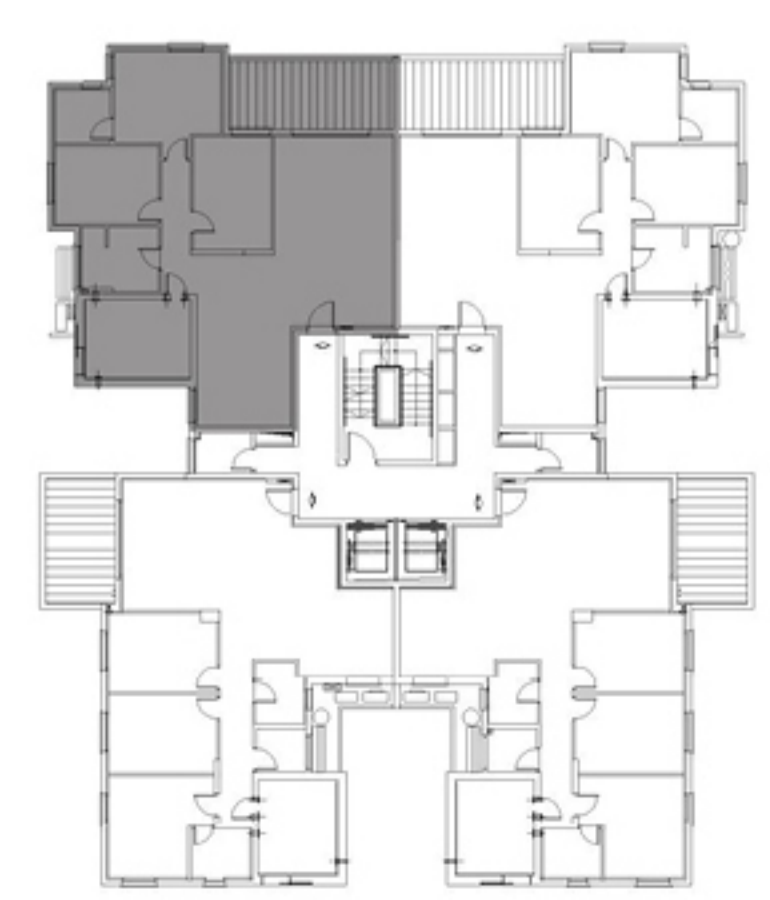

דירת 5 חדרים
דגם A
 קומה 1-8
 שטח דירה 126 מ"ר
 שטח מרפסת 15.7 מ"ר

התוכניות והפרטים בדף זה למסירת מידע בלבד, ואינם מהווים כל התחייבות החברה. את החברה מחייב ההסכם והמפרט הטכני, לפי חוק המכר שעליו יחתמו החברה והרוכשים.