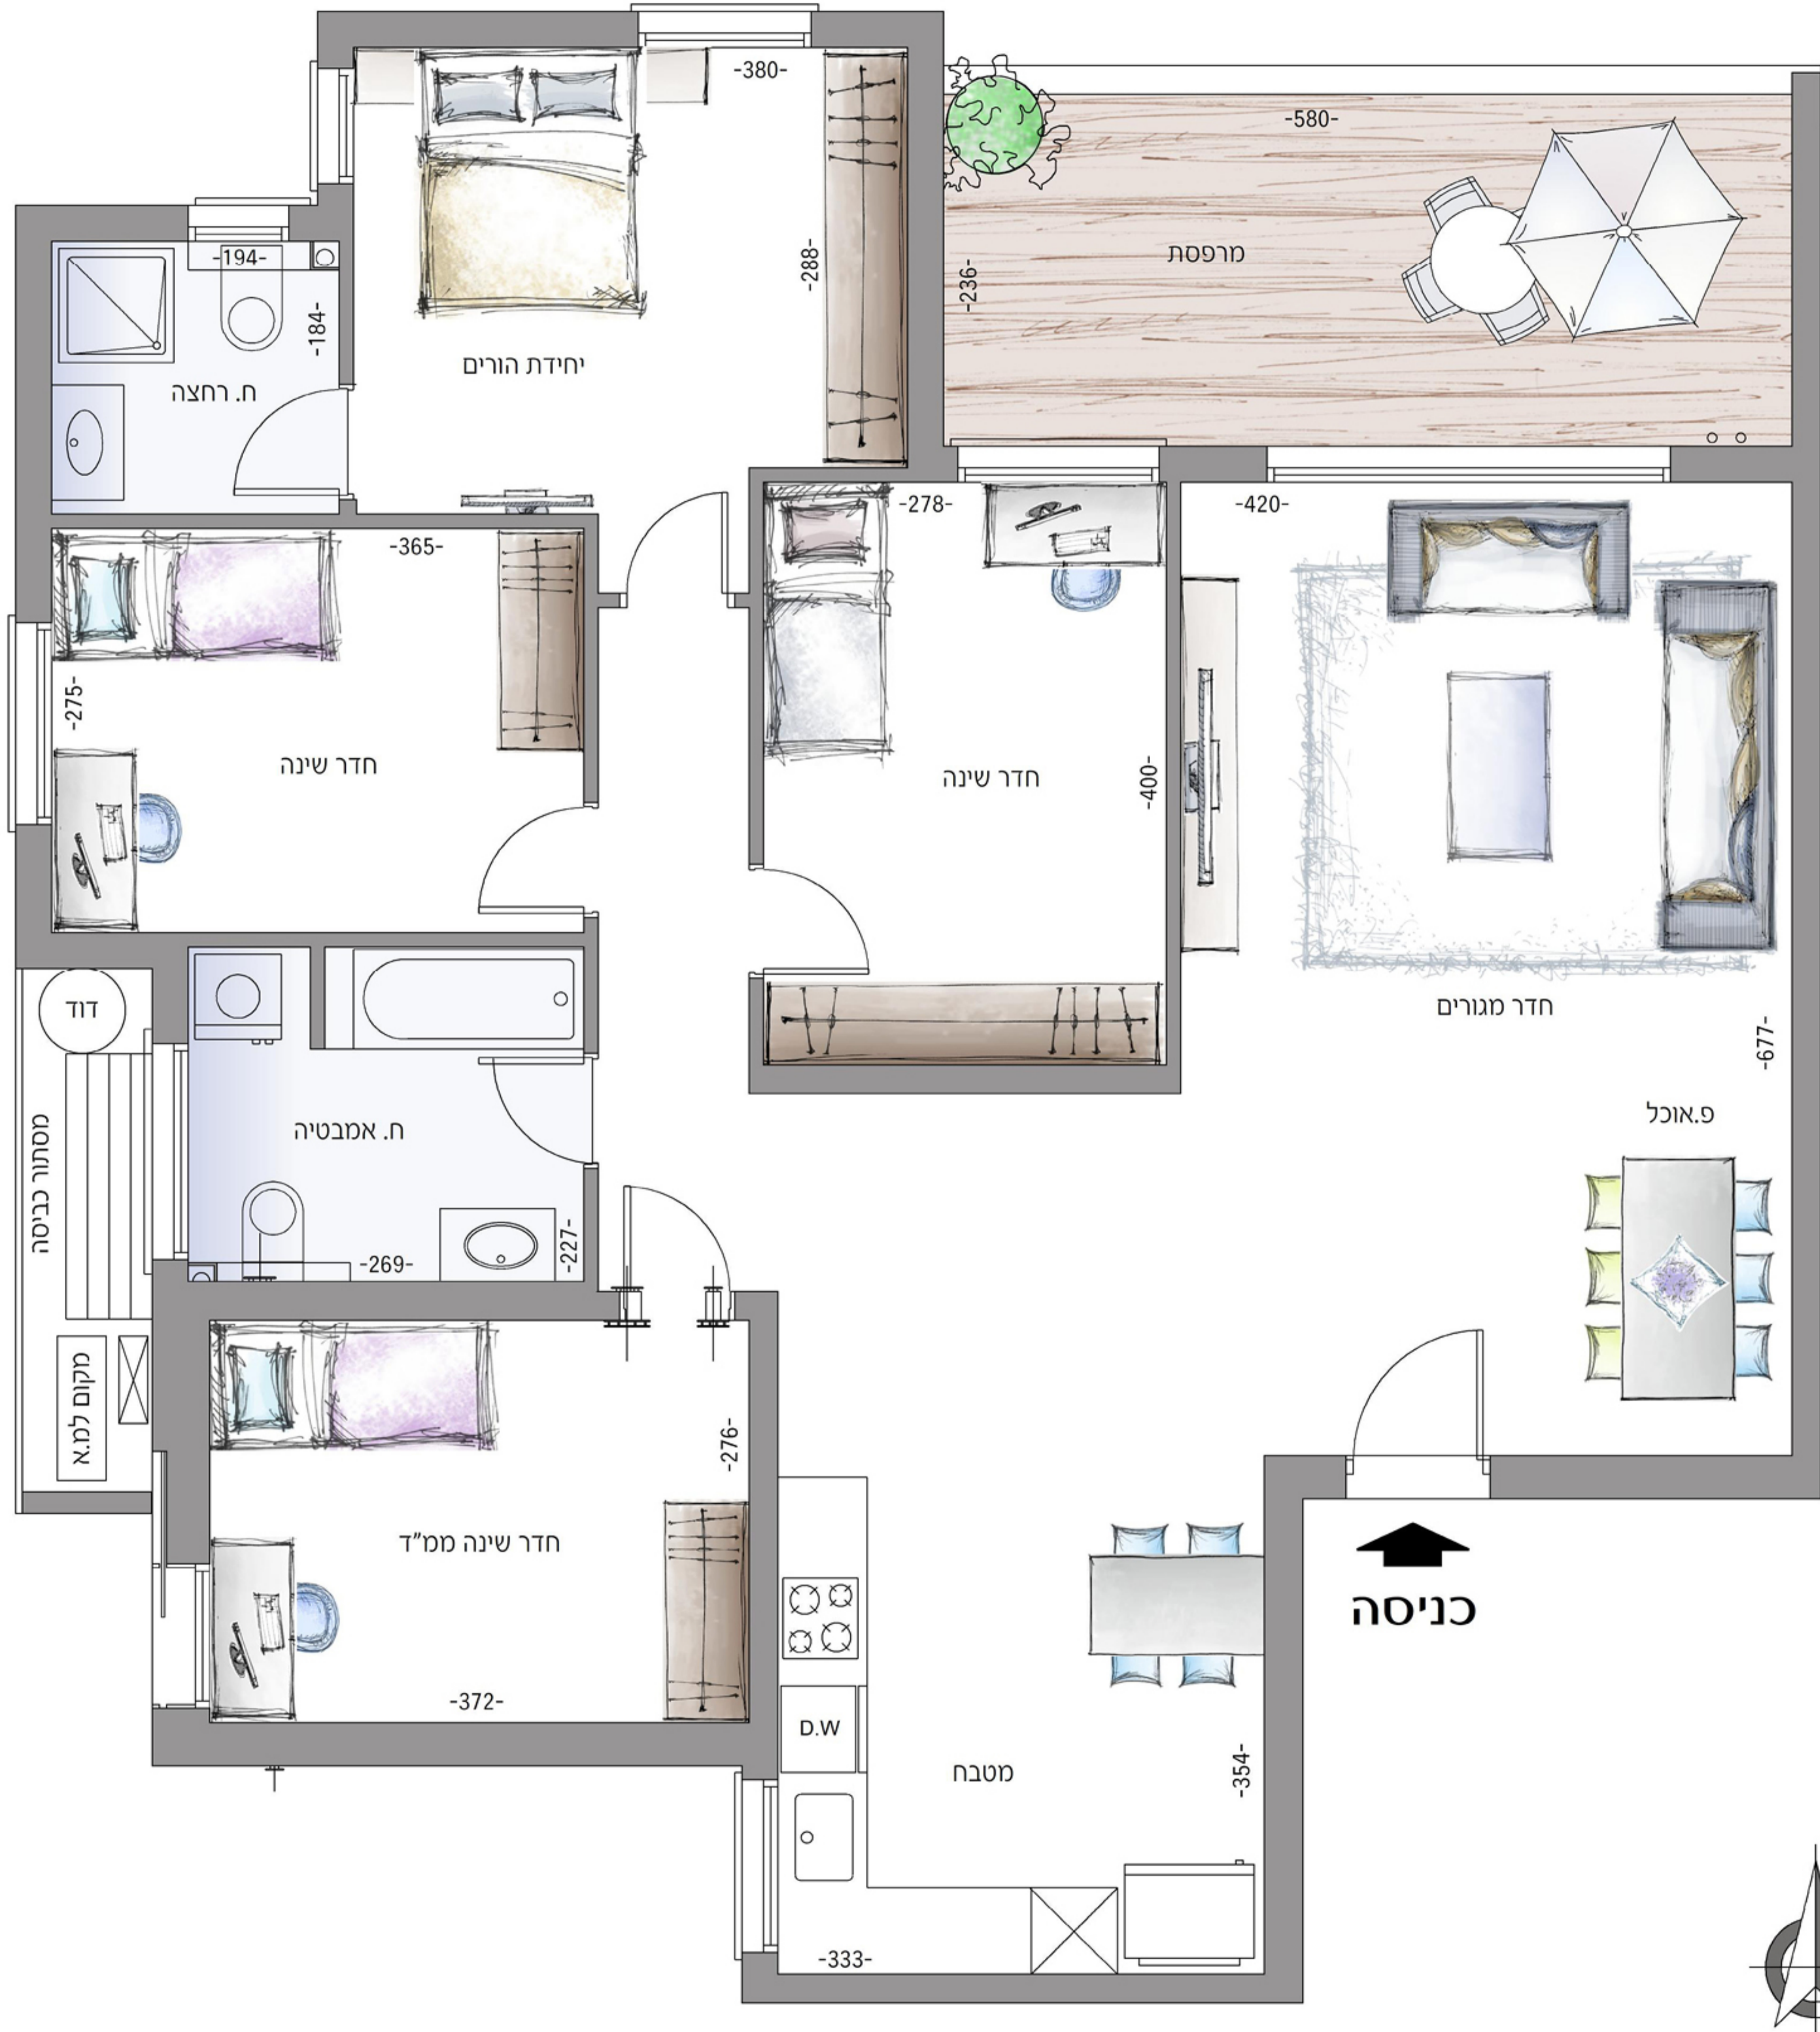

דירת 5 חדרים
דגם A
 קומה 1-8
 שטח דירה 126 מ"ר
 שטח מרפסת 15.7 מ"ר

התוכניות והפרטים בדף זה למסירת מידע בלבד, ואינם מהווים כל התחייבות החברה. את החברה מחייב ההסכם והמפרט הטכני, לפי חוק המכר שעליו יחתמו החברה והרוכשים.