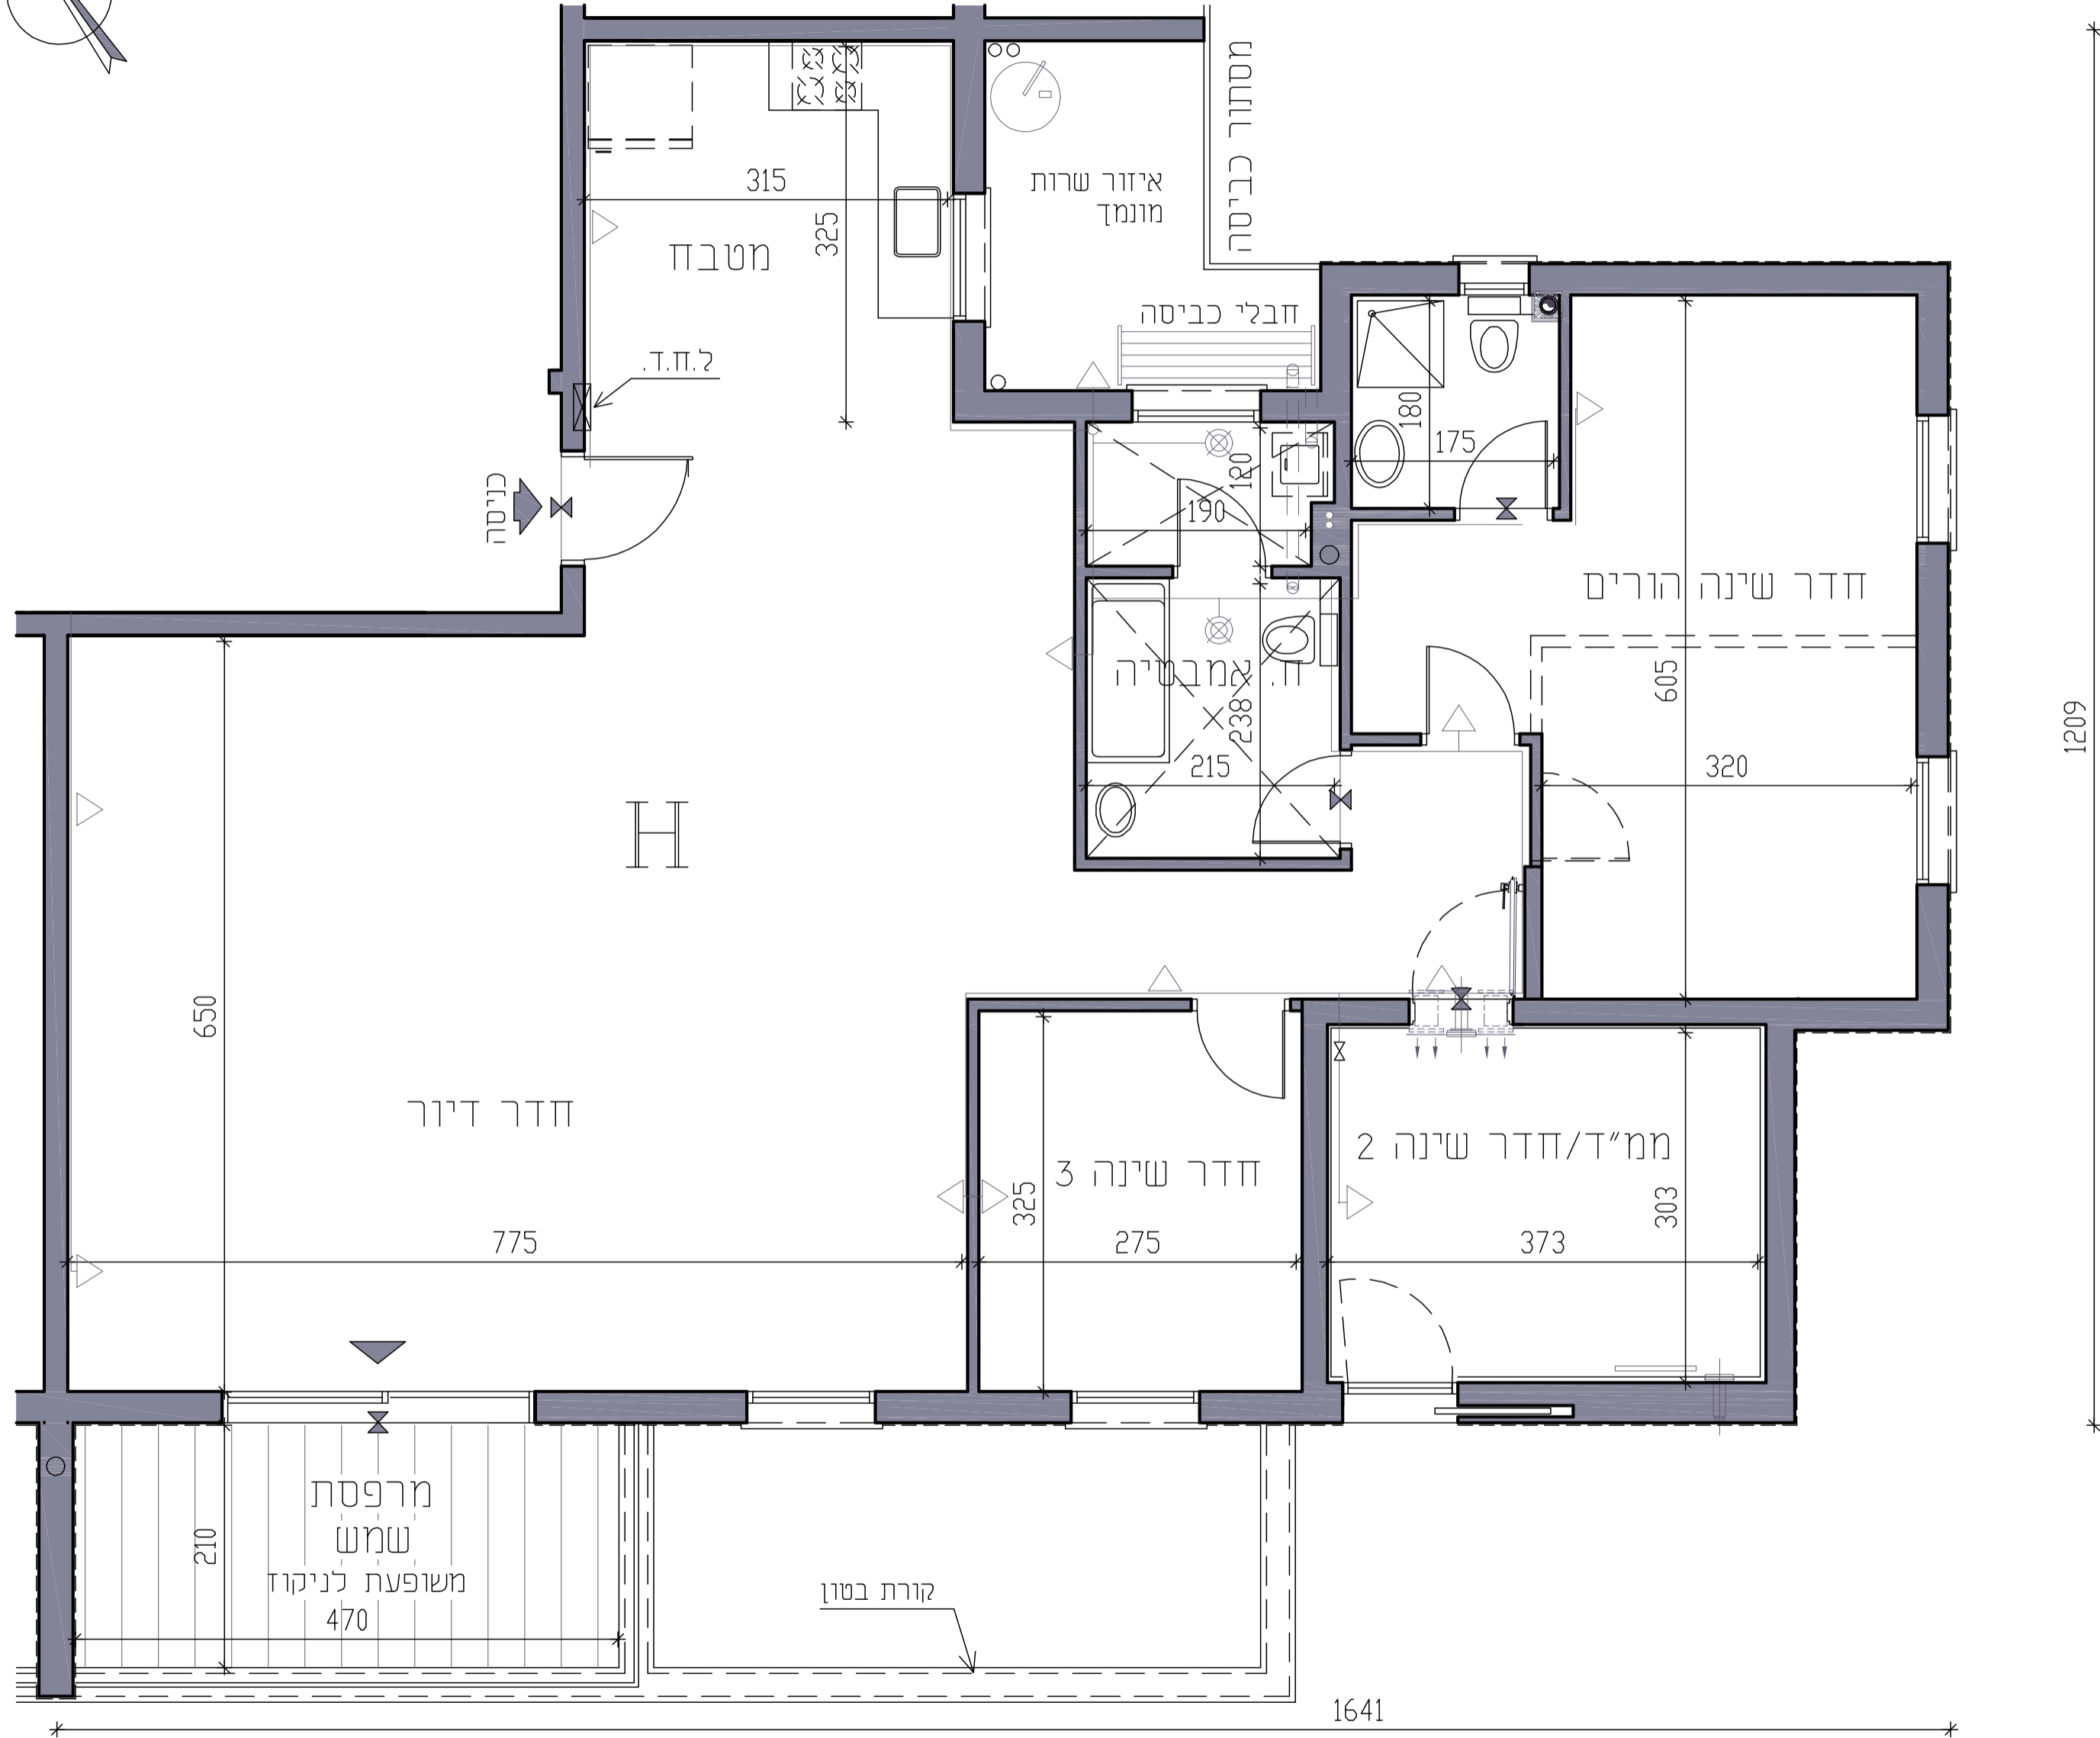

דירה דגם H מגרש 901

קומה 14

מספר דירה	דגם דירה	קומה
68	H	14-ק

מקרא בתכנית:

- מיקום מוצע למקרר
- מיקום מוצע לכריים
- מיקום מוצע למכונת כביסה ומייבש כביסה
- הפרש מפלס ברצפה
- לוח חשמל דירתי
- דוד לחימום מים
- הנמכת תקרה תותבת
- מערכת סינון דירתי
- מתז (ספרינקלר)

המידות בתוכנית הינן לפי ציפי הקירות בטיח ו/או בכל חומר אחר, סידור המטבח והכלים הסניטריים הינו להמחשה בלבד, בחזרי ארונות, מקלחות, אמבטיות, ואיזורי שירות יעברו צינורות אפקיים ו/או אנכיים, פרטיים ומשותפים, מידות הצינורות סוגם ומיקומם יקבע ע"י המתכננים. מיקום המזגנים, דוודים, צנרות, ציוד, אביזרים, מתקנים שונים, מיכלי ואביזרי הגז וכי"ב כפופים לשינויים כפי שיקבעו ע"י המתכננים ו/או הרשויות. מיקום, סוג וכמות המתזים לכיבוי אש (ספרינקלרים), אופן התקנתם והסתרתם יכול להשתנות ע"פ קביעת החברה והרשויות. המידות והשטחים המחייבים החברה הינם המופיעים בתכנית המכר בלבד ולא בכל פרוספקט ו/או תכנית אחרות מכל מין וסוג שהוא.