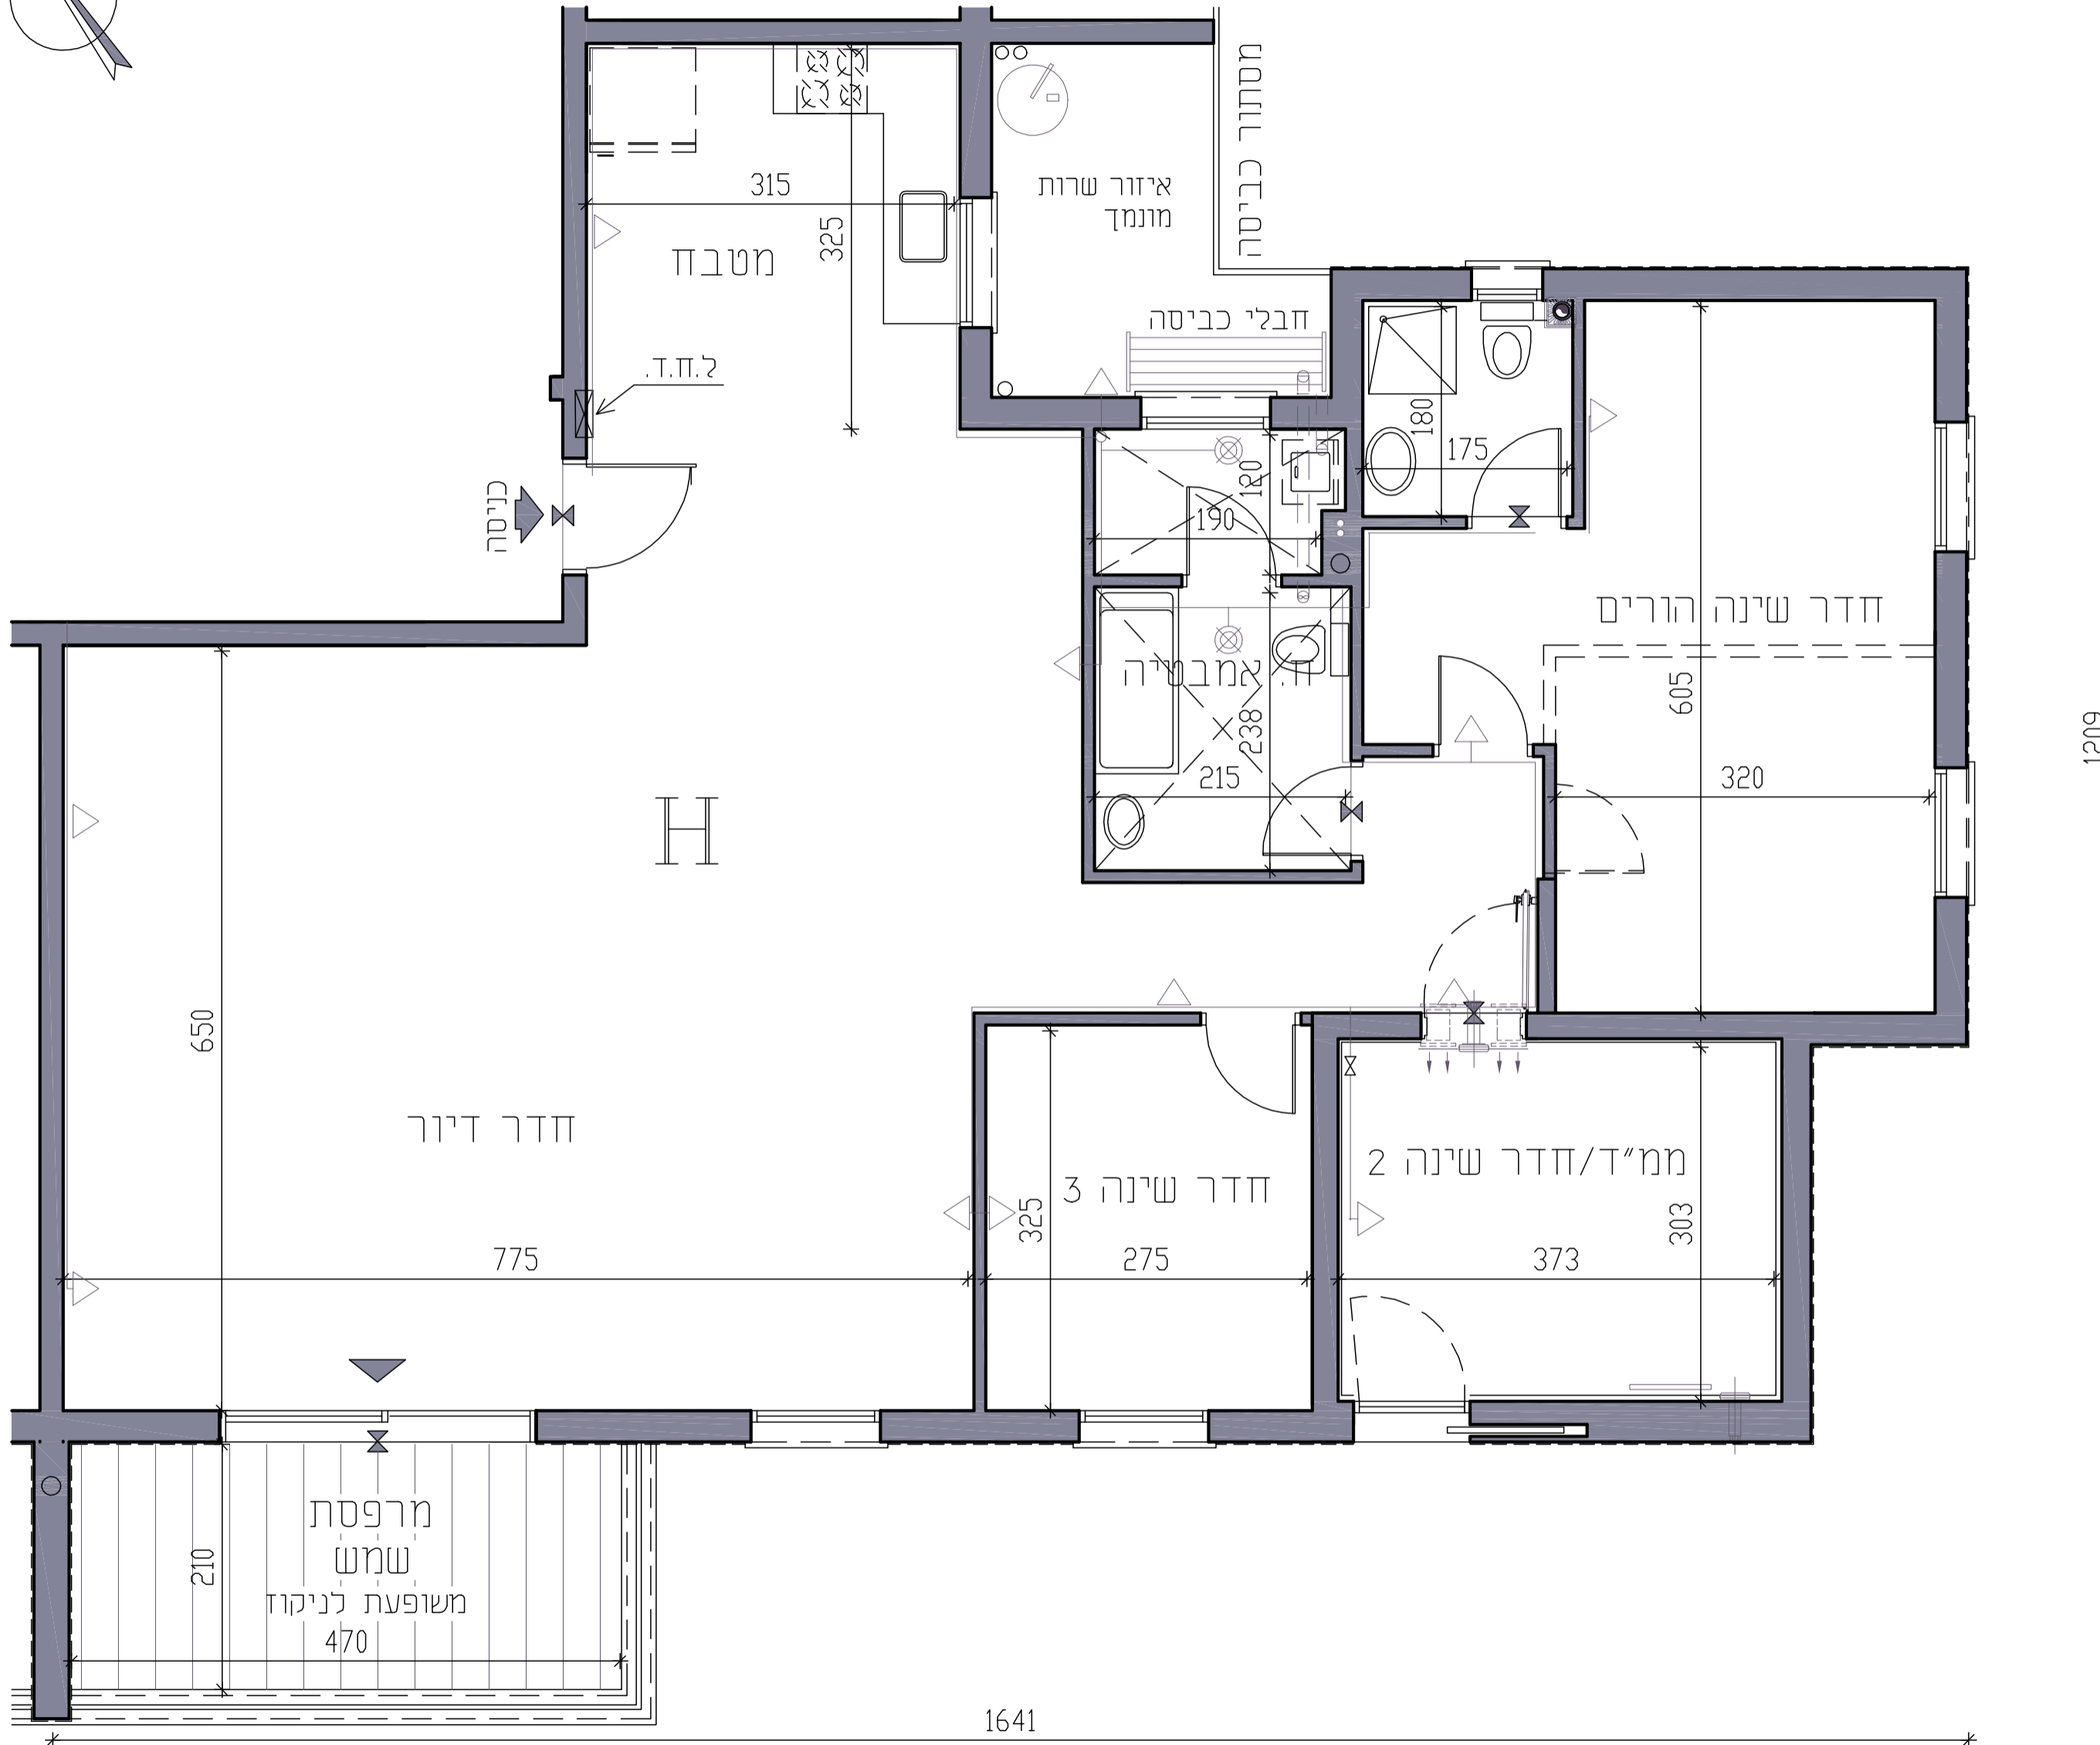

דירה דגם H מגרש 901

קומות 15 - 25

מספר דירה	דגם דירה	קומות 15-25
72	H	15-ק
76	H	16-ק
80	H	17-ק
84	H	18-ק
88	H	19-ק
92	H	20-ק
96	H	21-ק
100	H	22-ק
104	H	23-ק
108	H	24-ק
112	H	25-ק

מקרא בתכנית:

- מיקום מוצע למקרר
- מיקום מוצע לכריים
- מיקום מוצע למכונת כביסה ומייבש כביסה
- הפרש מפלס ברצפה
- לוח חשמל דירתי
- דוד לחימום מים
- הנמכת תקרה תותבת
- מערכת סינון דירתי
- מתז (ספרינקלר)

המידות בתוכנית הינן לפי ציפי הקירות בטיח ו/או בכל חומר אחר, סידור המטבח והכלים הסניטריים הינו להמחשה בלבד, בחדרי ארונות, מקלחות, אמבטיות, ואיזורי שירות יעברו צינורות אופקיים ו/או אנכיים, פרטיים ומשותפים, מידות הצינורות סוגם ומיקומם יקבע ע"י המתכננים. מיקום המזגנים, דוודים, צנרות, ציוד, אביזרים, מתקנים שונים, מיכלי ואביזרי גז וכי"ב כפופים לשינויים כפי שיקבעו ע"י המתכננים ו/או הרשויות. מיקום, סוג וכמות המתזים לכיבוי אש (ספרינקלרים), אופן התקנתם והסתרתם יכול להישנות ע"פ קביעת החברה והרשויות. המידות והשטחים המחייבים החברה הינם המופיעים בתכנית המכר בלבד ולא בכל פרוספקט ו/או תכניות אחרות מכל מין וסוג שרוא.