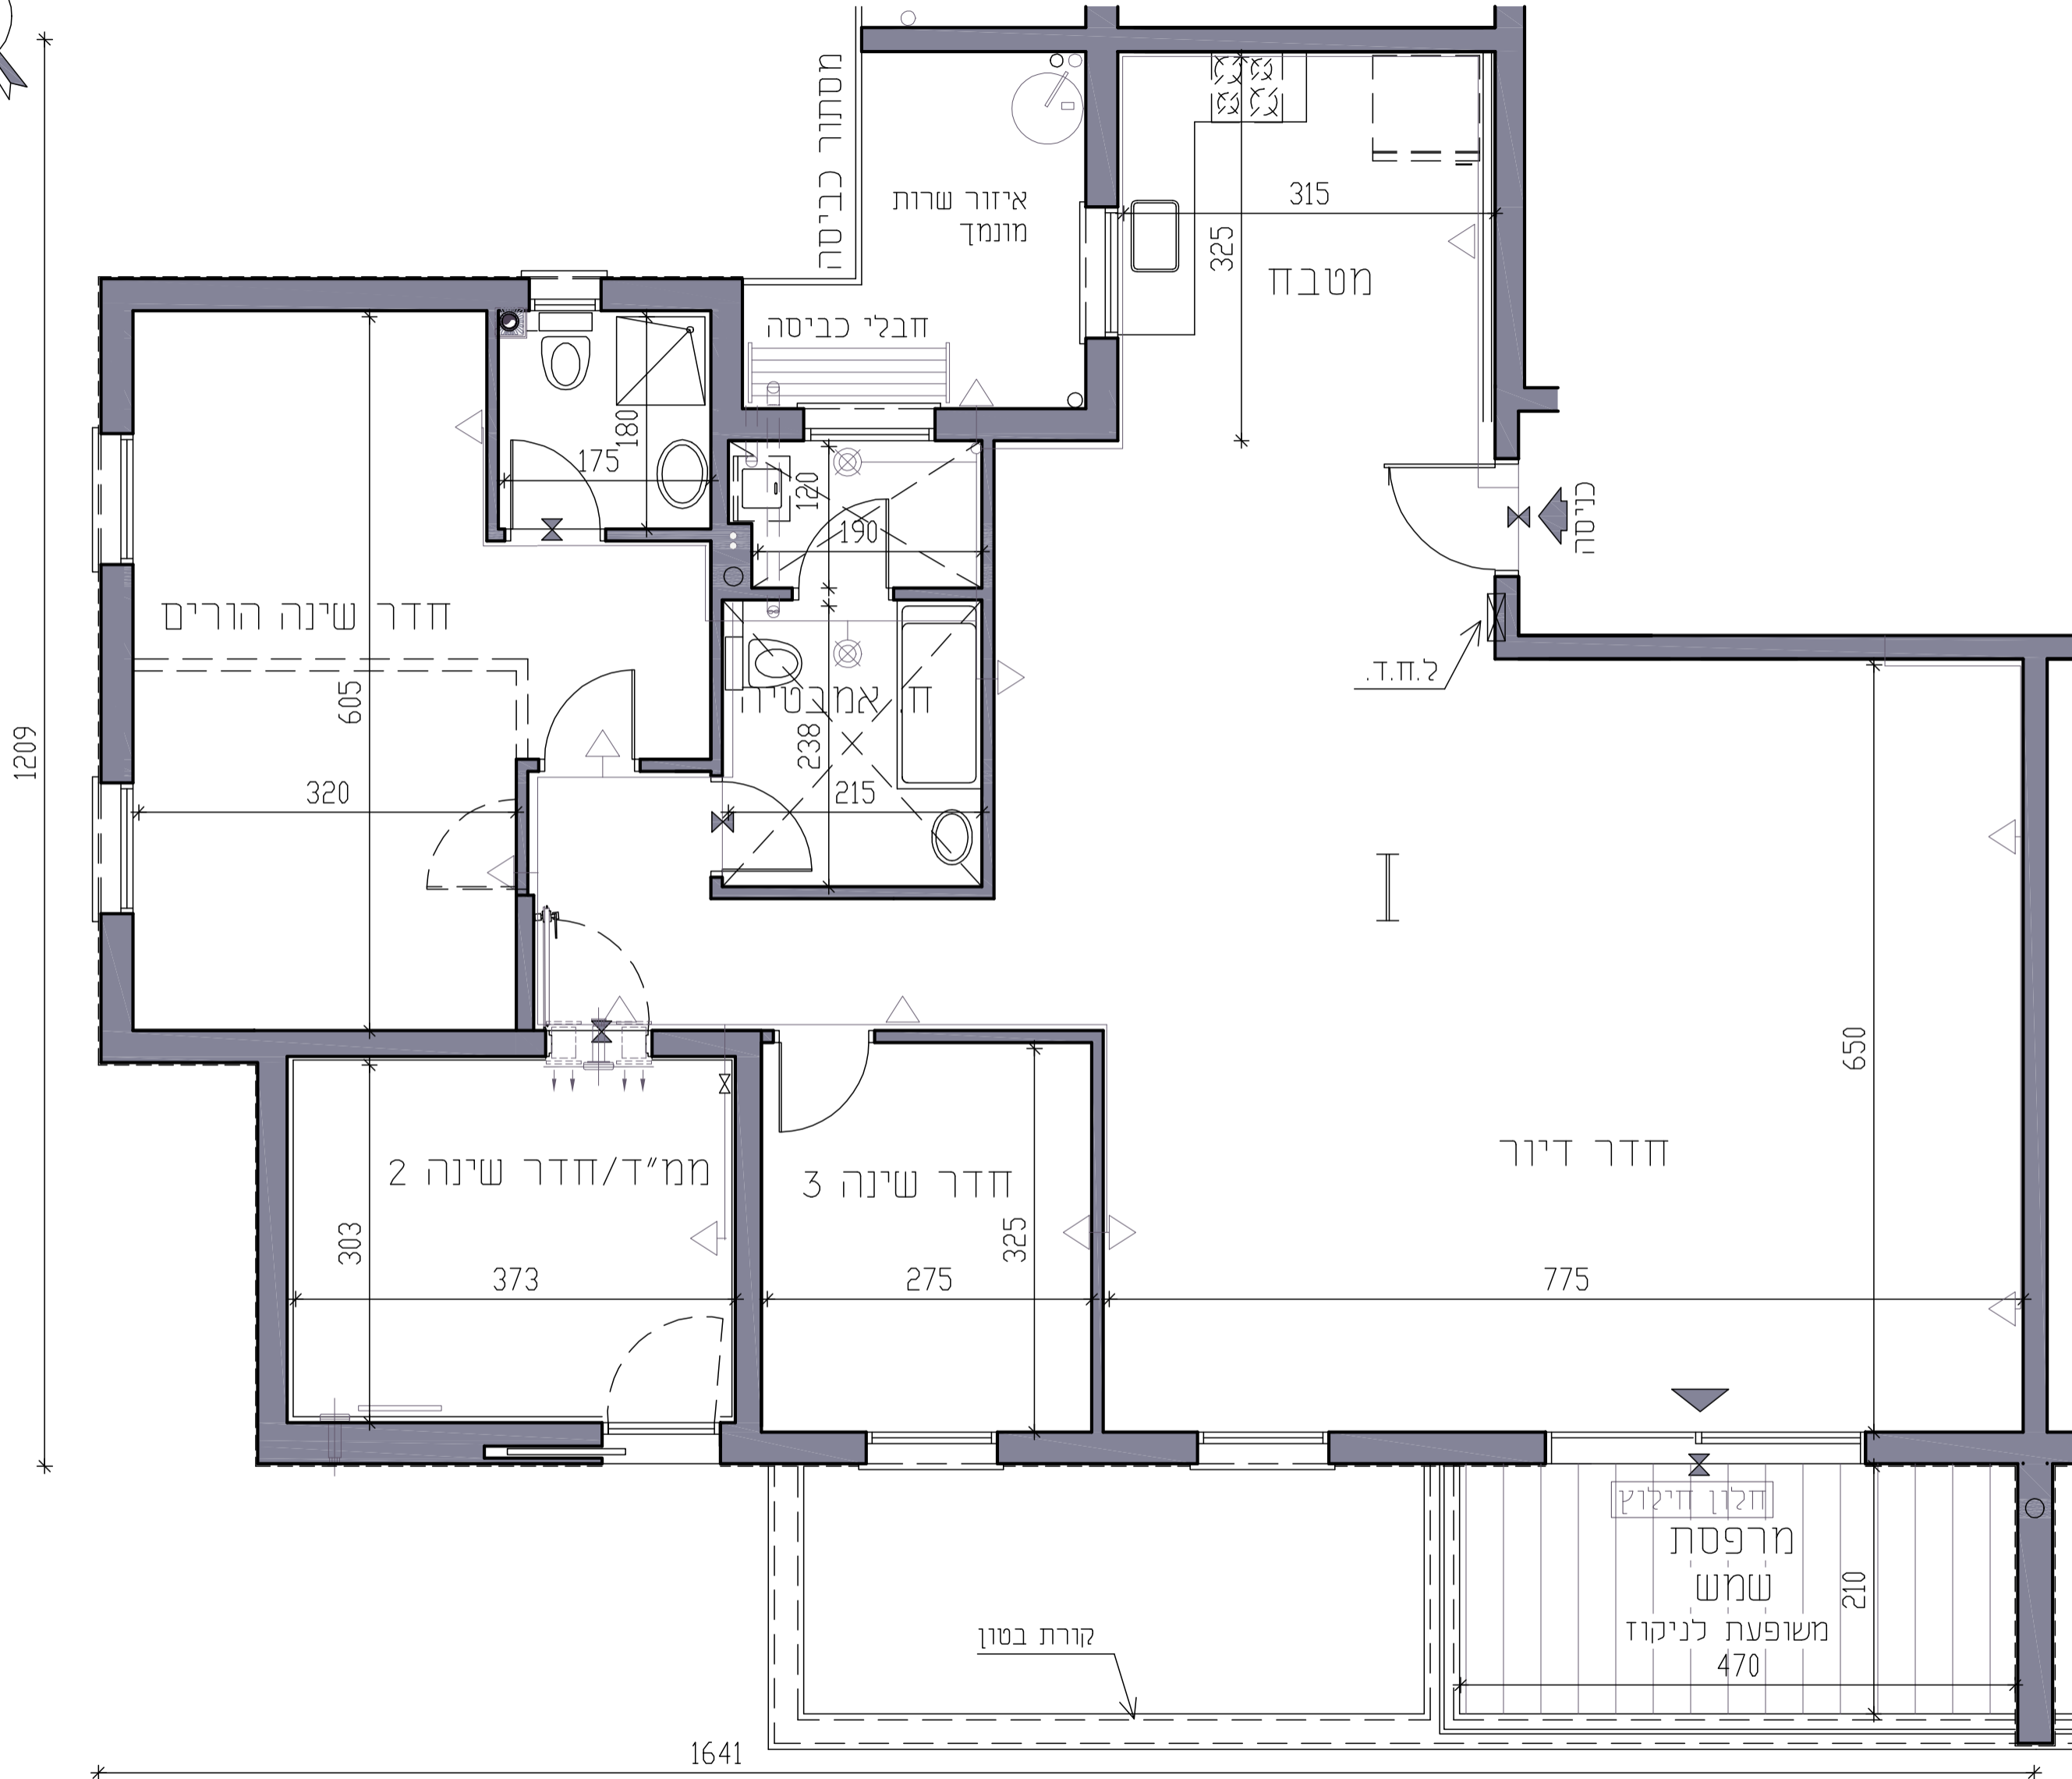

דירה דגם I מגרש 901

קומה 14

מספר דירה	דגם דירה	קומה
69	I	14-ק

מקרא בתכנית:

- מיקום מוצע למקרר
- מיקום מוצע לכריים
- מיקום מוצע למכונת כביסה ומייבש כביסה
- הפרש מפלס ברצפה
- לוח חשמל דירתי
- דוד לחימום מים
- הנמכת תקרה תותבת
- מערכת סינון דירתי
- מתז (ספרינקלר)

המידות בתוכנית הינן לפני ציפוי הקירות בטיח ו/או בכל חומר אחר, סידור המטבח והכלים הסניטריים הינו להמחשה בלבד, בחדרי ארונות, מקלחות, אמבטיות, ואיזורי שירות יעברו צינורות אופקיים ו/או אנכיים, פרטיים ומשותפים, מידות הצינורות סוגם ומיקומם יקבע ע"י המתכננים. מיקום המזגנים, דוודים, צנרות, ציוד, אביזרים, מתקנים שונים, מיכלי ואביזרי גז וכיולב כפופים לשינויים כפי שיקבעו ע"י המתכננים ו/או הרשויות. מיקום, סוג וכמות המתזים לכיבוי אש (ספרינקלרים), אופן התקנתם והסתרתם יכול להשתנות ע"פ קביעת החברה והרשויות. המידות והשטחים המחייבים החברה הינם המופיעים בתכנית המכר בלבד ולא בכל פרוספקט ו/או תכניות אחרות מכל מין וסוג שהוא.