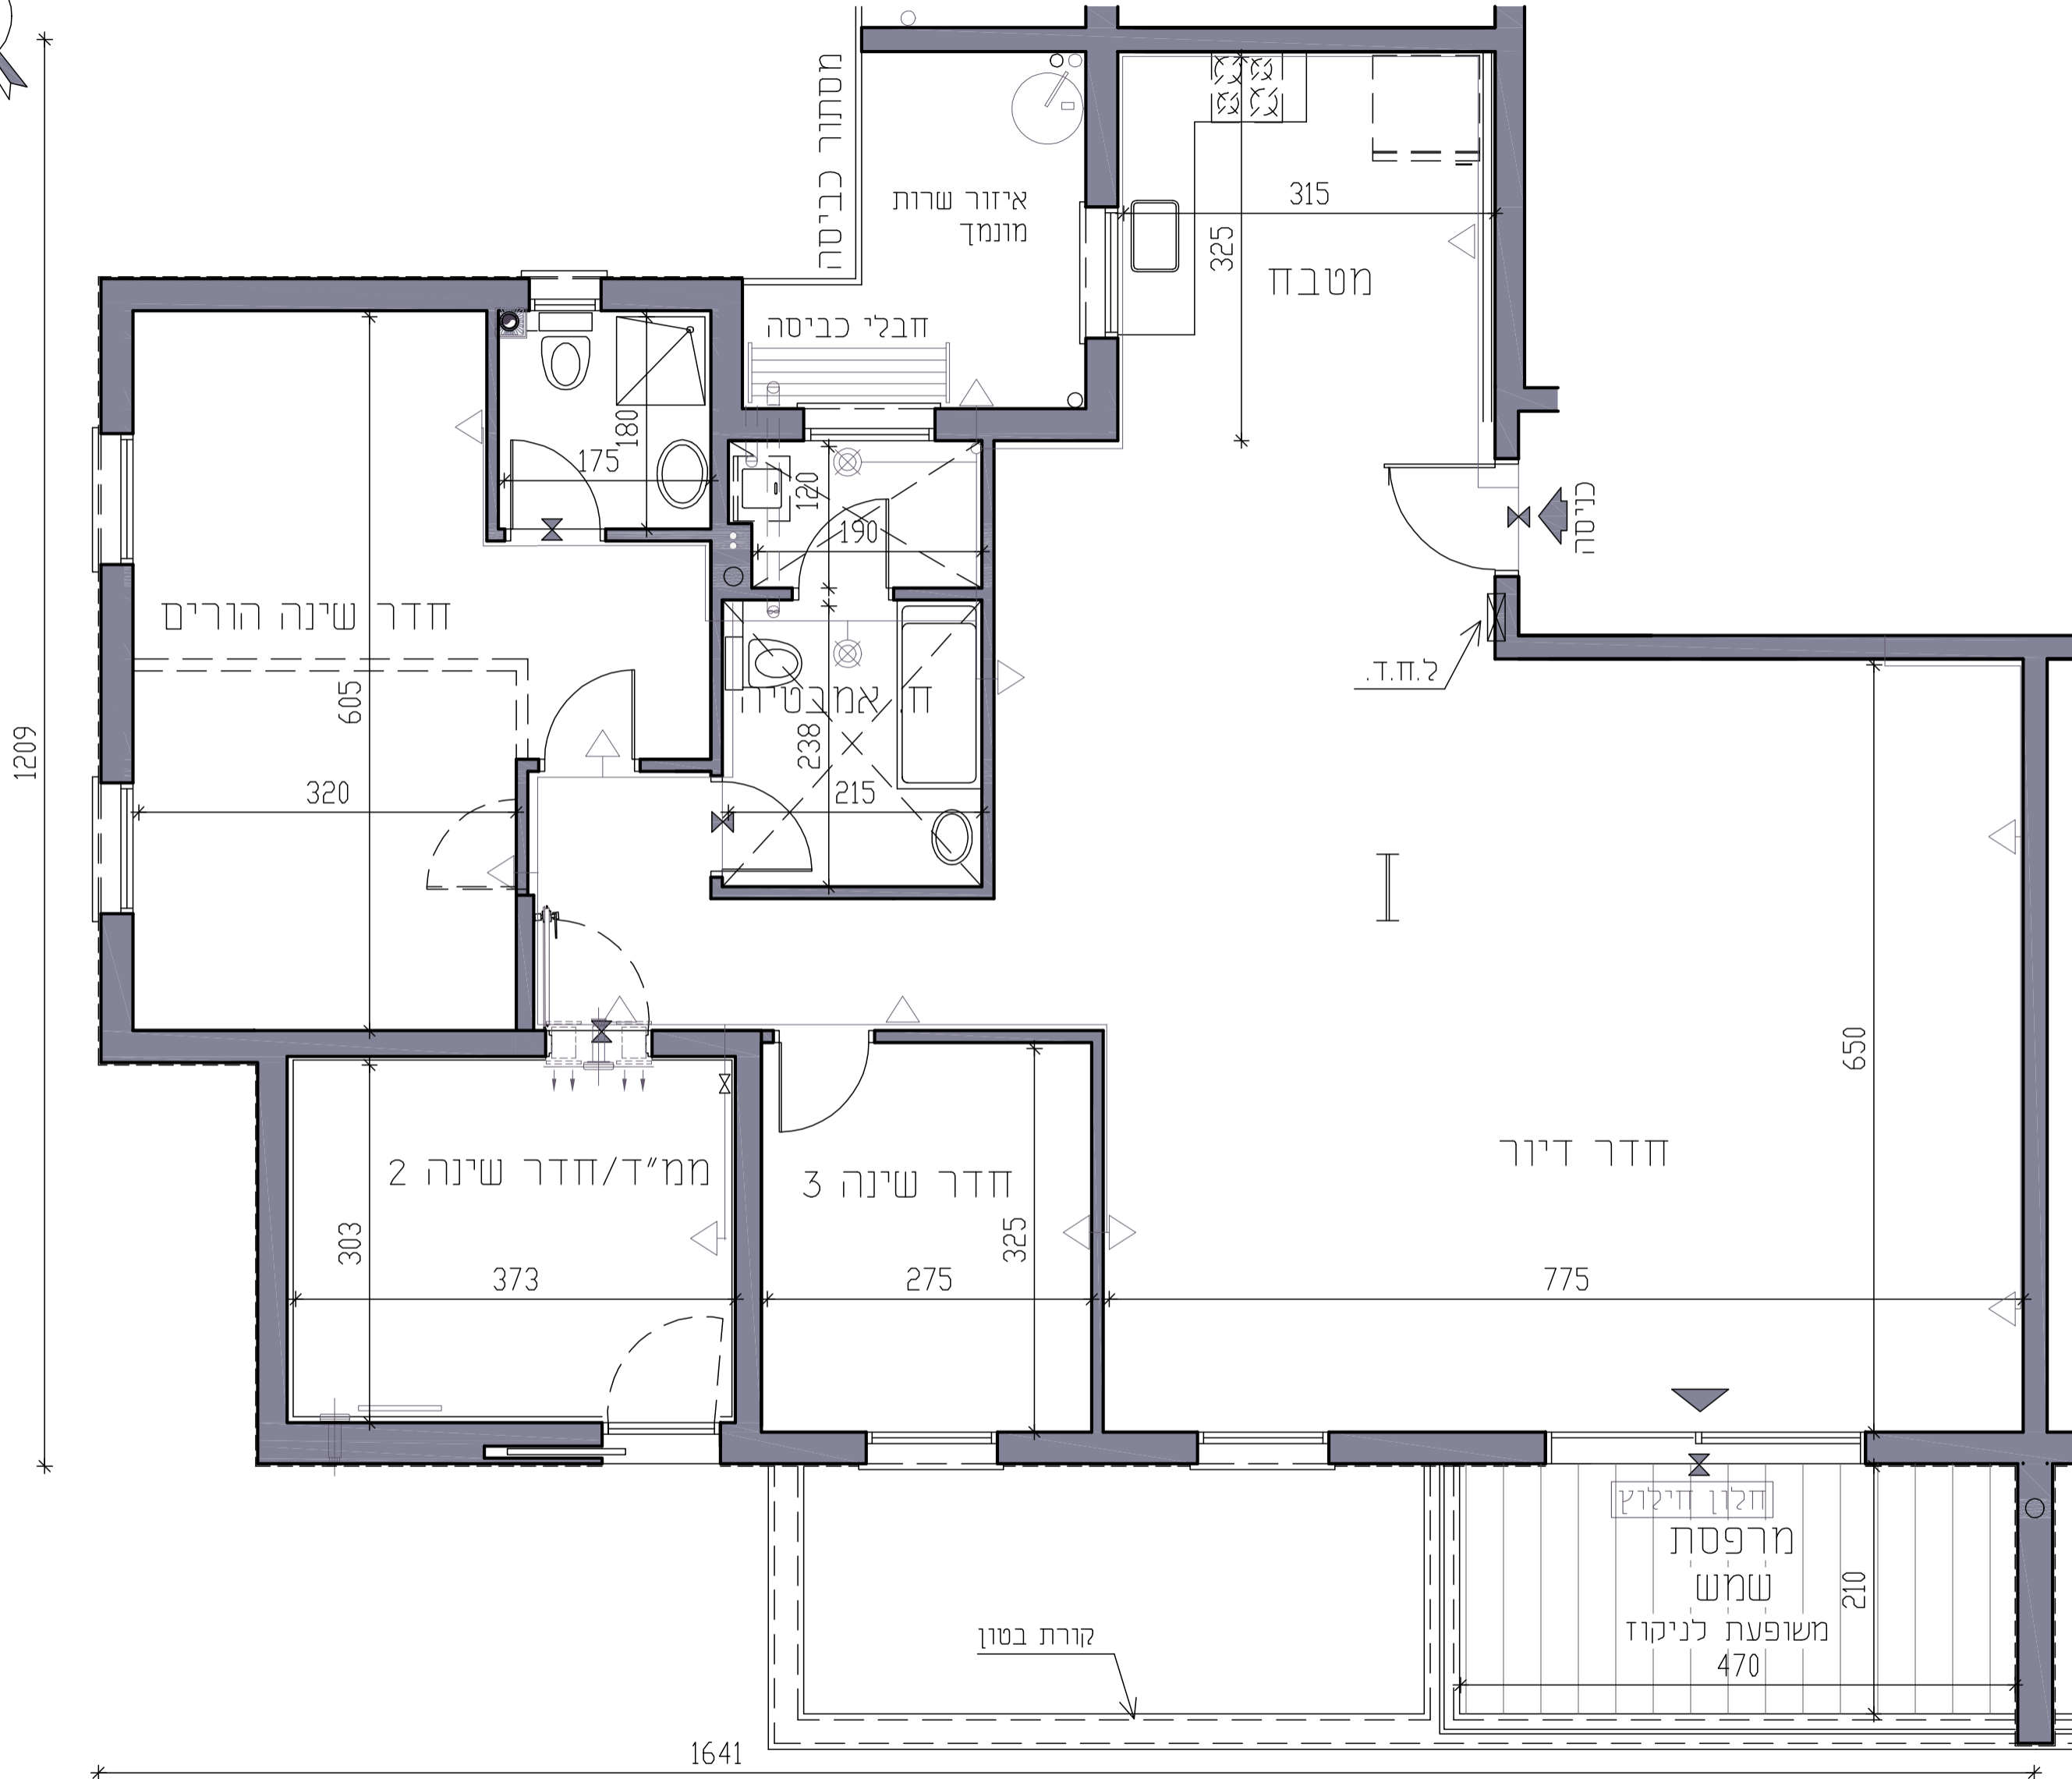

דירה דגם I מגרש 901

קומה 14

מספר דירה	דגם דירה	קומה
69	I	14-ק

מקרא בתכנית:

- מיקום מוצע למקרר
- מיקום מוצע לכריים
- מיקום מוצע למכונת כביסה ומייבש כביסה
- הפרש מפלס ברצפה
- לוח חשמל דירתי
- דוד לחימום מים
- הנמכת תקרה תותבת
- מערכת סינון דירתי
- מתז (ספרינקלר)

המידות בתוכנית הינן לפני ציפוי הקירות בטיח ו/או בכל חומר אחר, סידור המטבח והכלים הסניטריים הינו להמחשה בלבד, בחדרי ארונות, מקלחות, אמבטיות, ואיזורי שירות יעברו צינורות אופקיים ו/או אנכיים, פרטיים ומשותפים, מידות הצינורות סוגם ומיקומם יקבע ע"י המתכננים. מיקום המזגנים, דוודים, צנרות, ציוד, אביזרים, מתקנים שונים, מיכלי ואביזרי גז וכי"ב כפופים לשינויים כפי שיקבעו ע"י המתכננים ו/או הרשויות. מיקום, סוג וכמות המתזים לכיבוי אש (ספרינקלרים), אופן התקנתם והסתרתם יכול להישנות ע"פ קביעת החברה והרשויות. המידות והשטחים המחייבים החברה הינם המופיעים בתכנית המכר בלבד ולא בכל פרוספקט ו/או תכניות אחרות מכל מין וסוג שהוא.