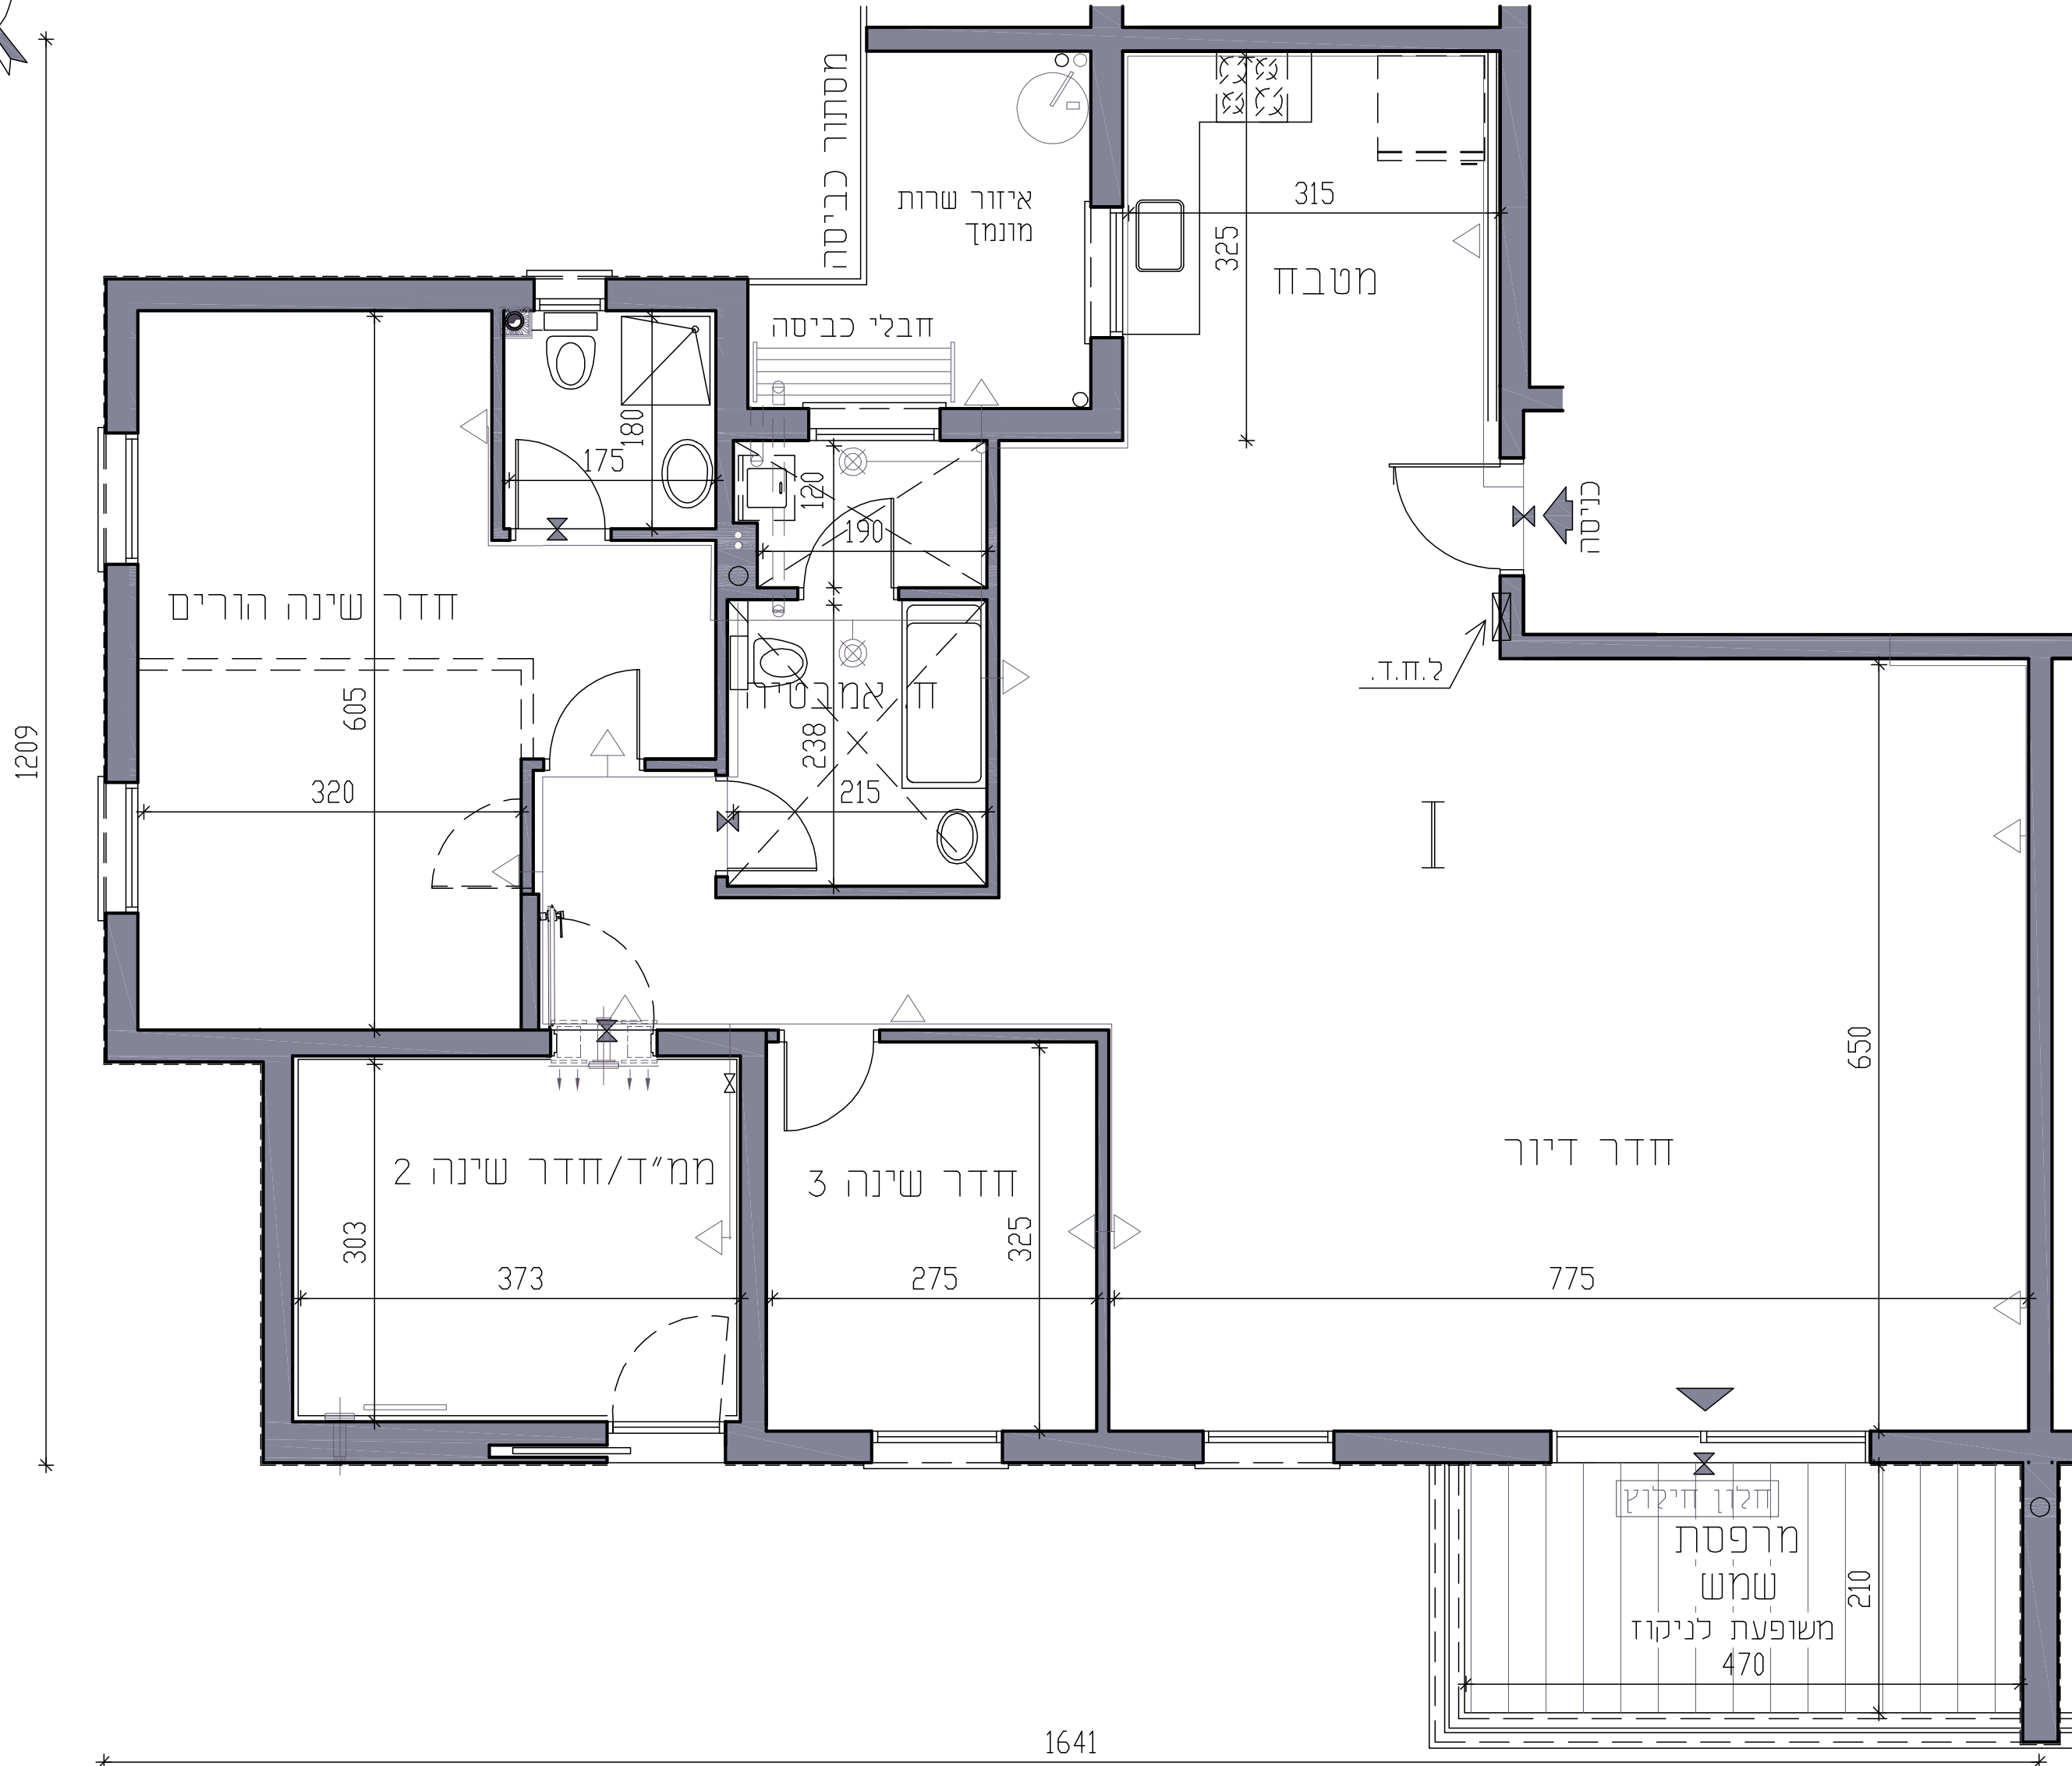

דירה דגם I מגרש 901

קומות 15 - 25

מספר דירה	סימן דירה	קומות 15-25
73	I	15-ק
77	I	16-ק
81	I	17-ק
85	I	18-ק
89	I	19-ק
93	I	20-ק
97	I	21-ק
101	I	22-ק
105	I	23-ק
109	I	24-ק
113	I	25-ק

מקרא בתכנית:

- מיקום מוצע למקרר
- מיקום מוצע לכריים
- מיקום מוצע למכונת כביסה ומייבש כביסה
- הפרש מפלט ברצפה
- לוח חשמל דירתי
- דוד לחימום מים
- הנמכת תקרה תותבת
- מערכת סינון דירתית
- מתז (ספרינקלר)

המידות בתוכנית הינן לפני ציפוי הקירות בטיח ו/או בכל חומר אחר, סידור המטבח והכלים הסניטריים הינו להמחשה בלבד, בחזרי ארונות, מקלחות, אמבטיות, ואיזורי שירות יעברו צינורות אופקיים ו/או אנכיים, פרטיים ומשותפים. מידות הצינורות סוגם ומיקומם יקבע ע"י המתכננים. מיקום המזגנים, דוודים, צנרות, ציוד, אביזרים, מתקנים שונים, מיכלי ואביזרי גז וכיבוי כפופים לשינויים כפי שיקבעו ע"י המתכננים ו/או הרשויות. מיקום, סוג וכמות המתזים לכיבוי אש (ספרינקלרים), אופן התקנתם והסתרתם יכול להישנות ע"פ קביעת החברה והרשויות. המידות והשטחים המזכירים החברה הינם המופיעים בתכנית המכר בלבד ולא בכל פרוספקט ו/או תכנית אחרות מכל מין וסוג שרוא.