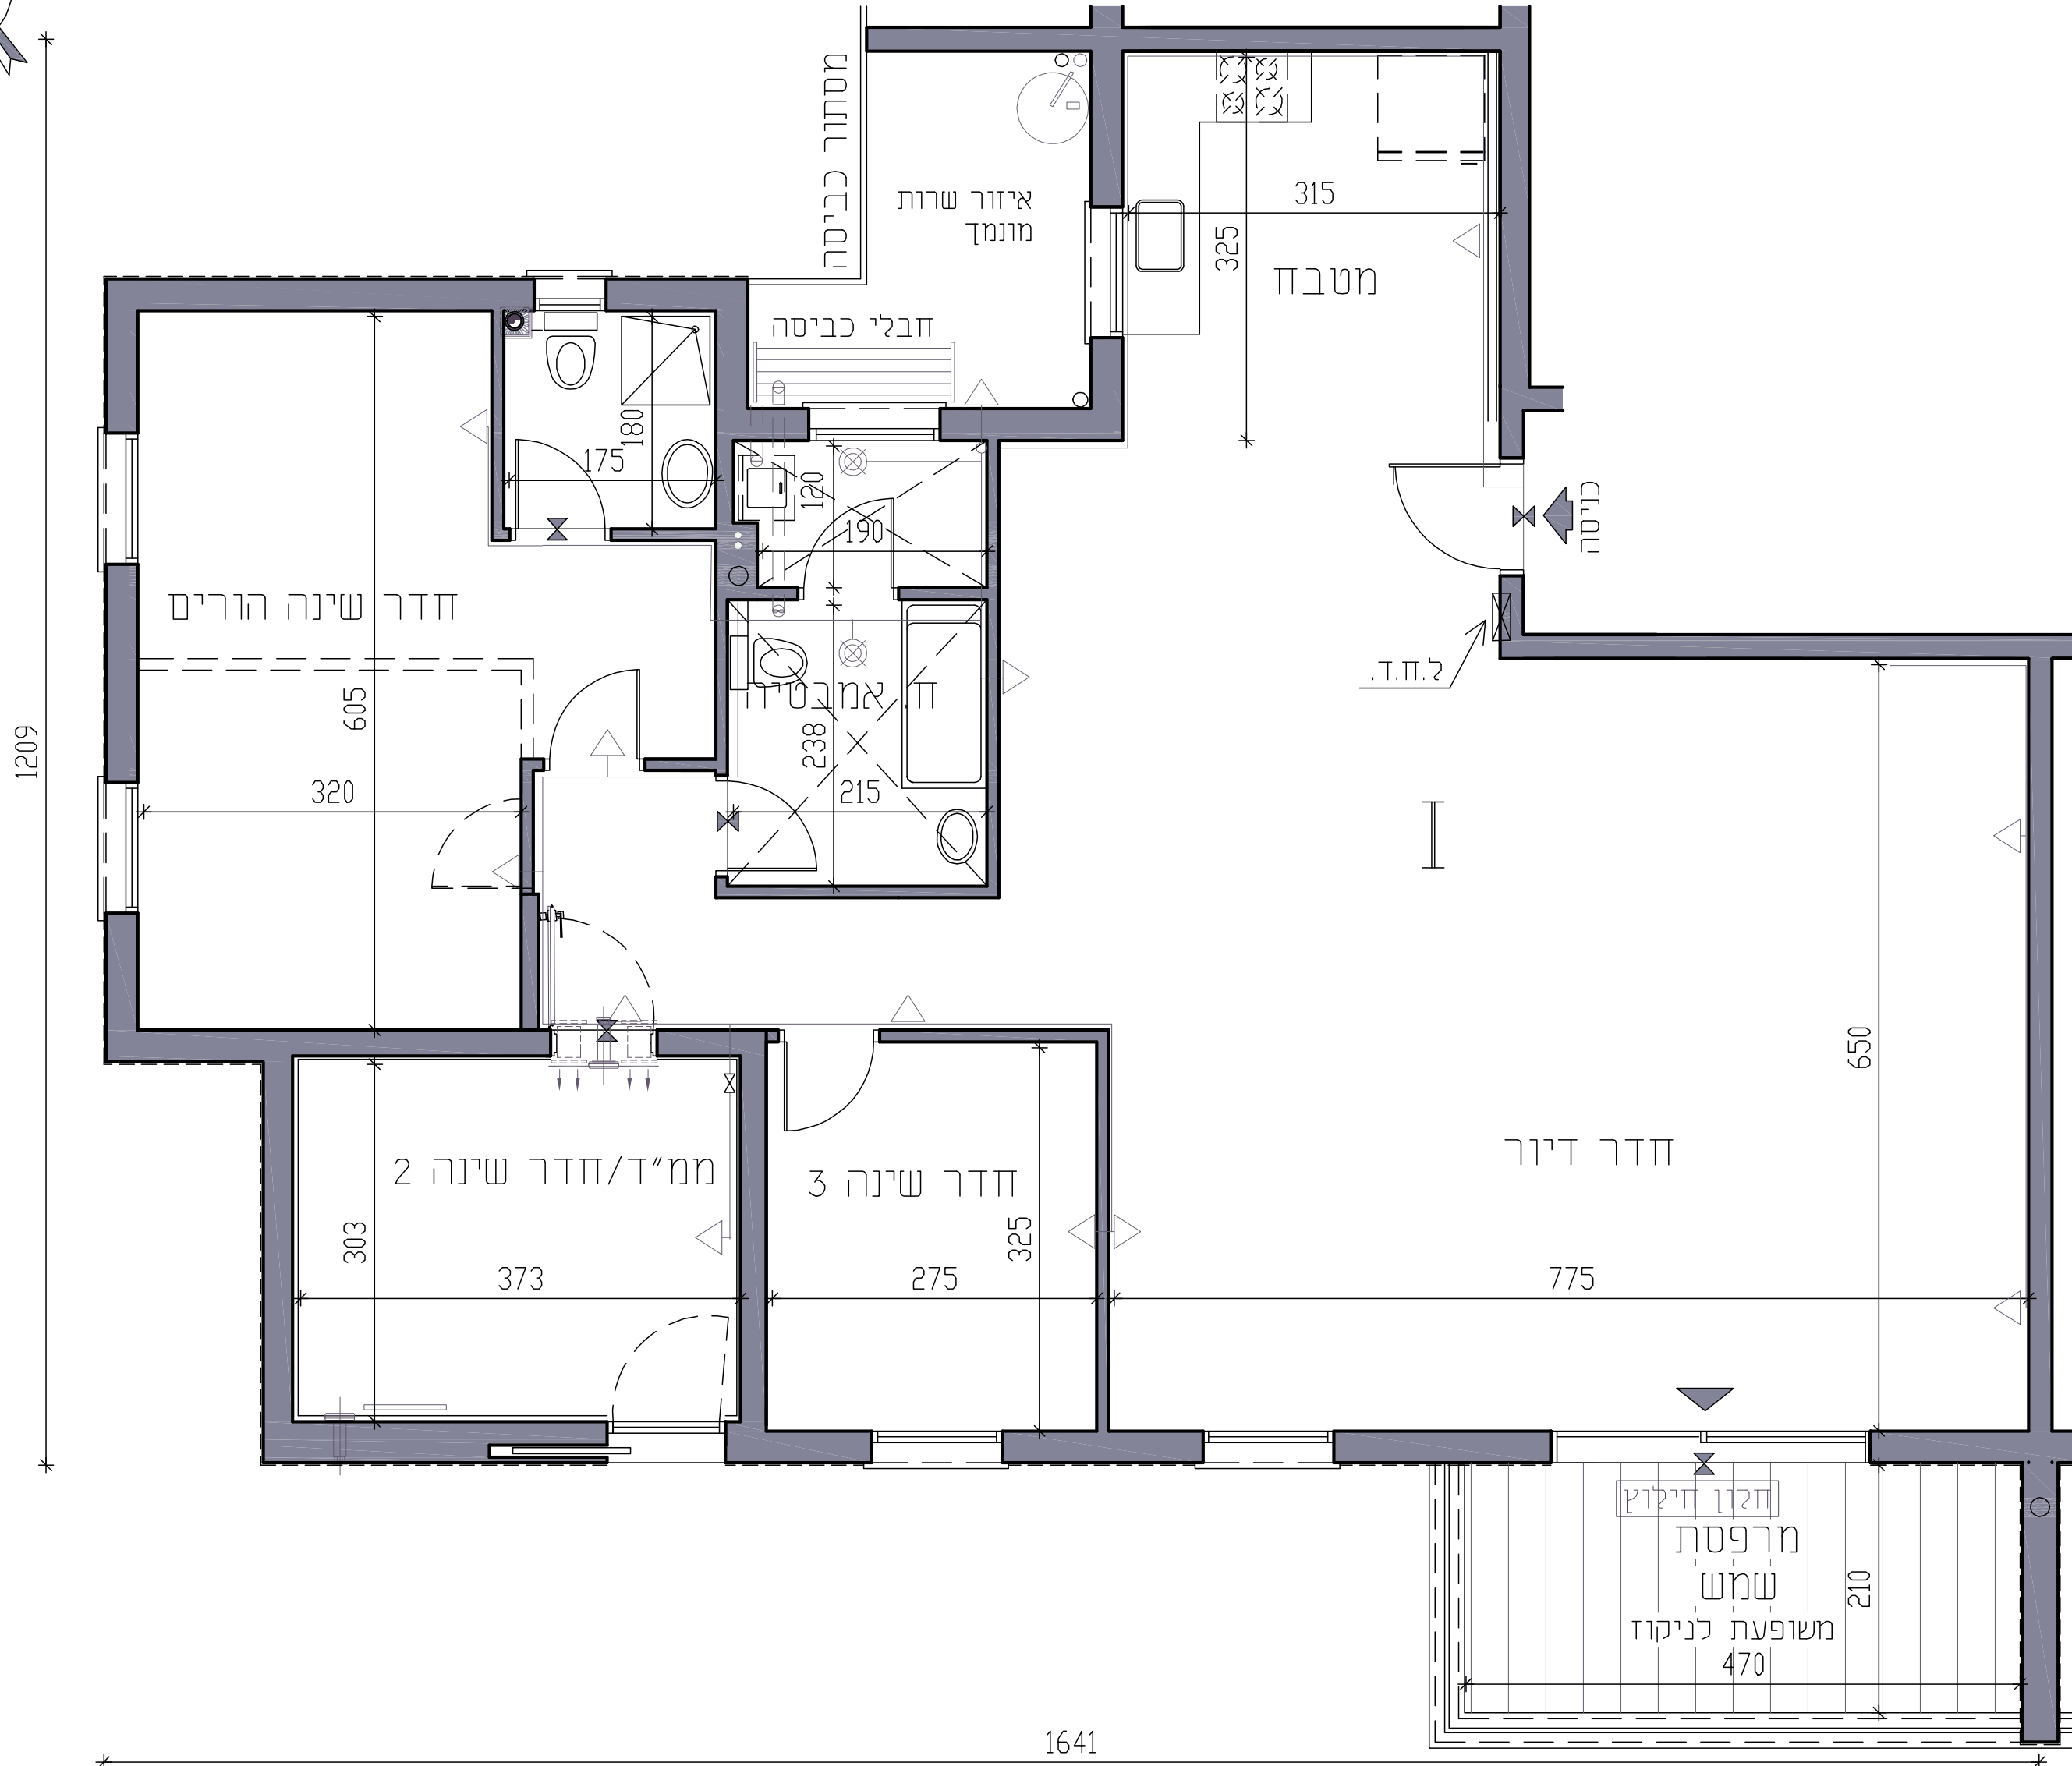

דירה דגם I מגרש 901

קומות 15 - 25

מספר דירה	סימן דירה	קומות 15-25
73	I	15-ק
77	I	16-ק
81	I	17-ק
85	I	18-ק
89	I	19-ק
93	I	20-ק
97	I	21-ק
101	I	22-ק
105	I	23-ק
109	I	24-ק
113	I	25-ק

מקרא בתכנית:

- מיקום מוצע למקרר
- מיקום מוצע לכריים
- מיקום מוצע למכונת כביסה ומייבש כביסה
- הפרש מפלט ברצפה
- לוח חשמל דירתי
- דוד לחימום מים
- הנמכת תקרה תותבת
- מערכת סינון דירתי
- מתז (ספרינקלר)

המידות בתוכנית הינן לפני ציפוי הקירות בטיח ו/או בכל חומר אחר, סידור המטבח והכלים הסניטריים הינו להמחשה בלבד, בחזרי ארונות, מקלחות, אמבטיות, ואיזורי שירות יעברו צינורות אופקיים ו/או אנכיים, פרטיים ומשותפים. מידות הצינורות סוגם ומיקומם יקבע ע"י המתכננים. מיקום המזגנים, דוודים, צנרות, ציוד, אביזרים, מתקנים שונים, מיכלי ואביזרי גז וכיויב כפופים לשינויים כפי שיקבעו ע"י המתכננים ו/או הרשויות. מיקום, סוג וכמות המתזים לכיבוי אש (ספרינקלרים), אופן התקנתם והסתרתם יכול להישנות ע"פ קביעת החברה והרשויות. המידות והשטחים המזכירים החברה הינם המופיעים בתכנית המכר בלבד ולא בכל פרוספקט ו/או תכנית אחרות מכל מין וסוג שרוא.